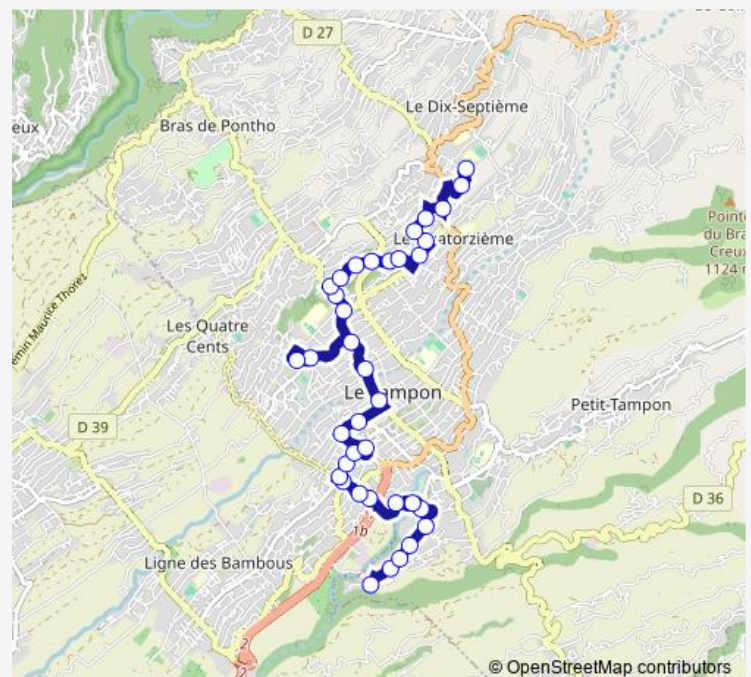

Rue Frédéric Badré

Rond Point Le Juge

Clinique Durieux

Route schedule

Terminus Imp Cascade Pigeon — Cité Sodegis 14e Km

Monday 06:00-18:00

Tuesday 06:00-18:00

Wednesday 06:00-18:00

Thursday 06:00-18:00

Friday 06:00-18:00

Saturday 06:00-18:00

Sunday 09:30-17:30

Route info

Direction: Terminus Imp Cascade Pigeon

Stops: 37

Trip Duration: 0 hour 29 min

T07 — Quatorzième - Gare Du Tampon - La Pointe

Gare Routière Du Tampon Quai I

Casud

Rue Gustave Eiffel

10 Chemin Portail

23 Chemin Portail

72 Chemin Portail

85 Chemin Portail

Monday 06:00-18:00

Tuesday 06:00-18:00

Wednesday 06:00-18:00

Thursday 06:00-18:00

Friday 06:00-18:00

Saturday 06:00-18:00

Sunday 10:00-18:00

Route info