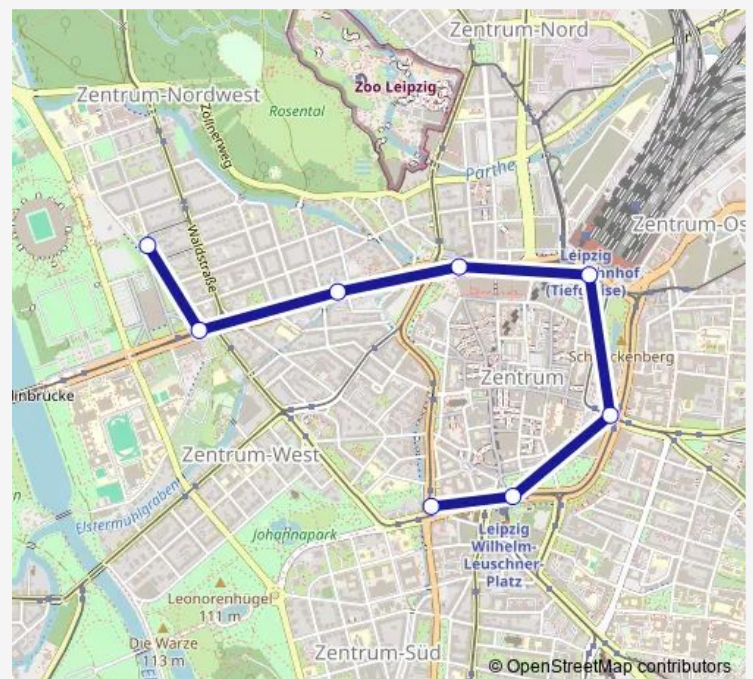

### Direction

Leipzig, Hauptbahnhof/Westseite — Leipzig, Sportforum Ost

5 stops

[Open route schedule](#)

Leipzig, Hauptbahnhof/Westseite

Leipzig, Goedelerring

Leipzig, Leibnizstr.

Leipzig, Waldplatz

### Route schedule

Leipzig, Hauptbahnhof/Westseite — Leipzig, Sportforum Ost

Monday —

Tuesday —

Wednesday 20:04-20:39

Thursday —

Friday —

Saturday —

### Route info

Direction: Leipzig, Hauptbahnhof/Westseite

Stops: 5

Trip Duration: 0 hour 10 min

## Route info

Direction: Leipzig, Angerbrücke/Straßenbahnhof

Stops: 7

Trip Duration: 0 hour 11 min

**Direction**

undefined — undefined

0 stops

[Open route schedule](#)