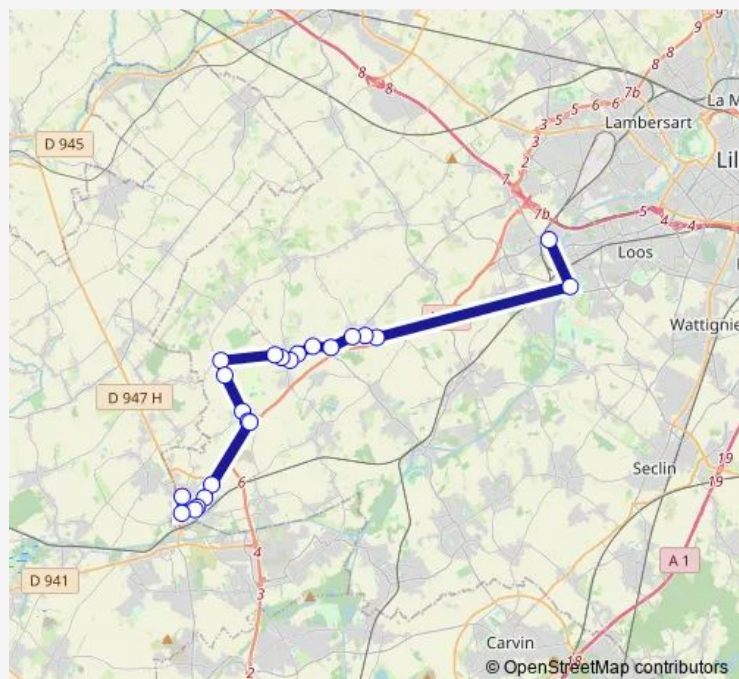

Rue Du Moulin

Rue Du Stade

L'Aventure

Ligny Le Grand

Centre

Bouchery

Botte D'Or

Route schedule

Route info

Direction: Beaupre Canteraine

Stops: 17

Trip Duration: 0 hour 43 min

935 — LA Bassée - Beaupré

BusMaps

Direction

Monument Aux Morts — Beaupre Canteraine

21 stops

[Open route schedule](#)

Monument Aux Morts

La Bassee Hdv

Place L.Orval

Saint Roch

Le Nouveau Monde

Botte D'Or

Route info

Direction: Monument Aux Morts

Stops: 21

Trip Duration: 1 hour 4 min

Direction

Vanderhaghen — Monument Aux Morts

22 stops

[Open route schedule](#)