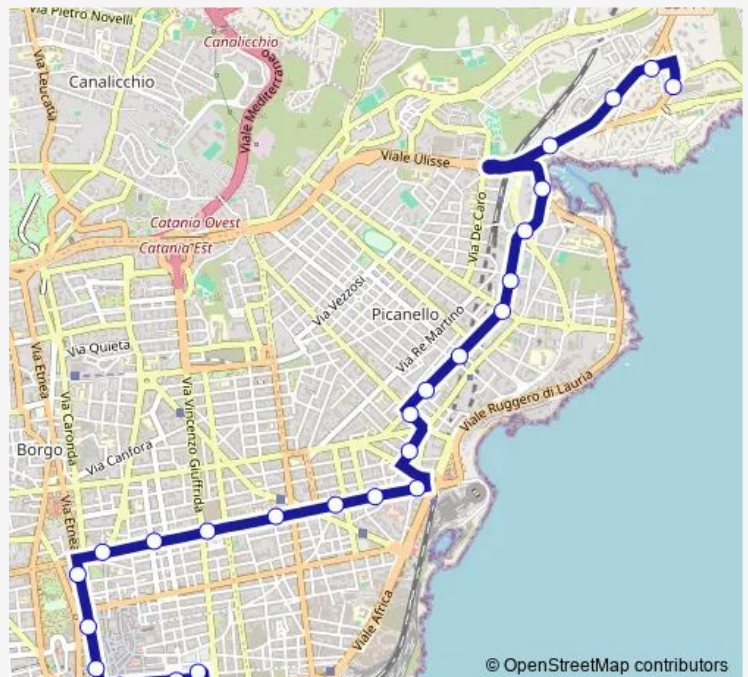

Bus 935 Repubblica - Ognina

[Go to website](#)**Direction**

Caruso Teseo — Terminal Repubblica

25 stops

[Open route schedule](#)

- Caruso Teseo
- Battello Scogliera
- Messina Argo
- Messina Feudo Grande
- Mancini Battaglia Messina
- Acireale Fiume
- Acireale Policastro
- Camastra
- Principe Nicola Picanello Fs
- Principe Nicola Regina Bianca
- Duca Abruzzi Principe Nicola
- Vecchia Ognina Livorno
- Italia Europa
- Italia Aquileia
- Italia Pasubio Nord
- Italia Vittorio Veneto
- Verga Nord
- Trento Nord
- XX Settembre Imbriani
- Viale
- Etnea Poste

Route schedule

Caruso Teseo — Terminal Repubblica

Monday	06:20-21:45
Tuesday	06:20-21:45
Wednesday	06:20-21:45
Thursday	06:20-21:45
Friday	06:20-21:45
Saturday	06:20-21:45
Sunday	06:25-20:35

Route info

Direction: Caruso Teseo

Stops: 25

Trip Duration: 0 hour 25 min

935 — Repubblica - Ognina

Stesicoro

Stesicoro Metro Sud

Sicilia Repubblica

Terminal Repubblica

Direction

Terminal Repubblica — Caruso Teseo

23 stops

[Open route schedule](#)

Terminal Repubblica

Stesicoro Metro Nord

Etnea Pacini

Umberto Etnea

Majorana