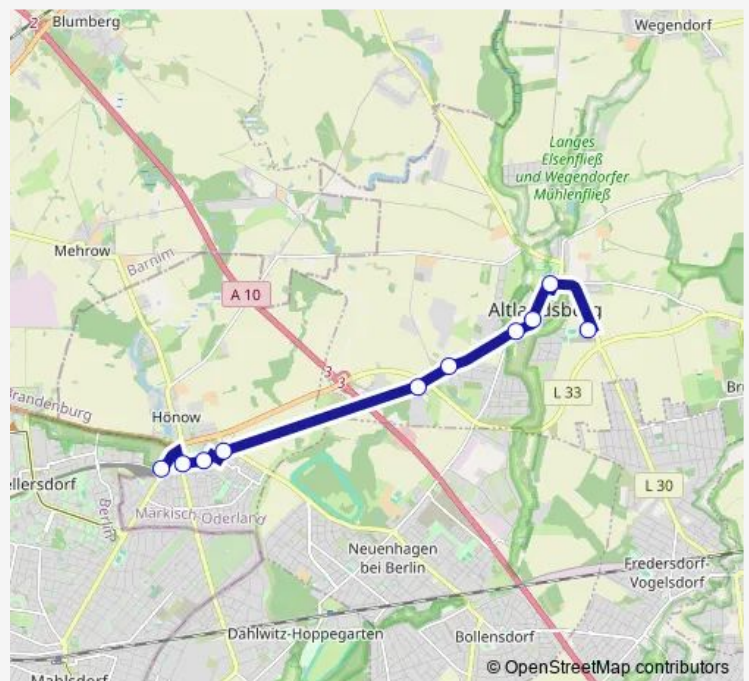

Altlandsberg, Vorstadt

Altlandsberg, Berliner Allee

Altlandsberg, Hönower Chaussee

Seeberg (MOL), Logistikzentrum

Hönow, Stienitzstr.

Hönow, Auf der Höhe

Hönow, Am Grünzug

U Hönow (Berlin)

Route schedule

Altlandsberg, Schulcampus — U Hönow (Berlin)

Monday 05:38-18:38

Tuesday 05:38-18:38

Wednesday 05:38-18:38

Thursday 05:38-18:38

Friday 05:38-18:38

Saturday —

Sunday —

Route info

Direction: Altlandsberg, Schulcampus

Stops: 10

Trip Duration: 0 hour 23 min

■ 935

BusMaps

Direction

Tuesday 06:02-19:02

Wednesday 06:02-19:02

Thursday 06:02-19:02

Friday 06:02-19:02

Saturday —

Sunday —

Route info

Direction: U Hönow (Berlin)