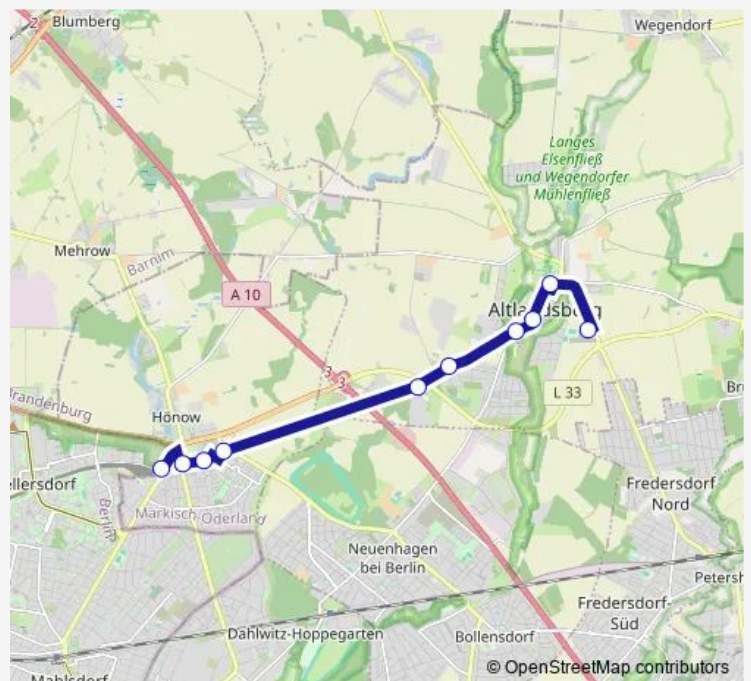

Altlandsberg, Vorstadt

Altlandsberg, Berliner Allee

Altlandsberg, Hönower Chaussee

Seeberg (MOL), Logistikzentrum

Hönow, Stienitzstr.

Hönow, Auf der Höhe

Hönow, Am Grünzug

U Hönow (Berlin)

Route schedule

Altlandsberg, Schulcampus — U Hönow (Berlin)

Monday 05:38-18:38

Tuesday 05:38-18:38

Wednesday 05:38-18:38

Thursday 05:38-18:38

Friday 05:38-18:38

Saturday —

Sunday —

Route info

Direction: Altlandsberg, Schulcampus

Stops: 10

Trip Duration: 0 hour 23 min

■ 935

BusMaps

Direction

Tuesday 06:02-19:02

Wednesday 06:02-19:02

Thursday 06:02-19:02

Friday 06:02-19:02

Saturday —

Sunday —

Route info

Direction: U Hönow (Berlin)