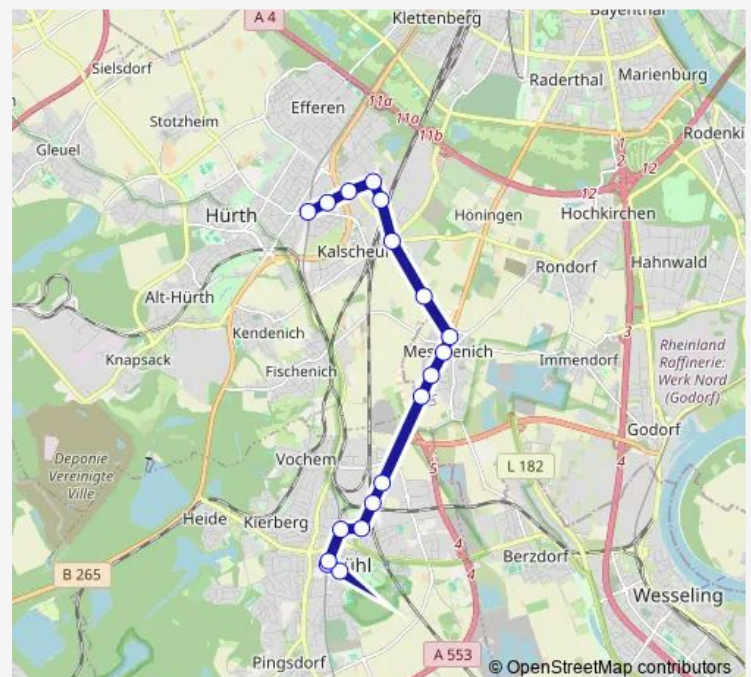

Köln Meschenich Am Kölnberg

Köln Meschenich Am Kreuzweg

Hürth Kalscheuren Rodenkirchener Str.

Hürth Hermülheim Kalscheurener Str. (Bauhof)

Hürth Hermülheim Max-Planck-Str.

Hürth Hermülheim Jägerpfad

Hürth Hermülheim Daimlerstr.

Route info

Direction: Brühl Mitte

Stops: 18

Trip Duration: 0 hour 27 min

■ 935

BusMaps

Direction

Hermülheim Hürth-Hermülheim — Brühl Mitte

17 stops

[Open route schedule](#)

Hermülheim Hürth-Hermülheim

Hürth Hermülheim Daimlerstr.

Hürth Hermülheim Jägerpfad

Hürth Hermülheim Max-Planck-Str.

Hürth Hermülheim Kalscheurener Str. (Bauhof)

Hürth Kalscheuren Rodenkirchener Str.

Thursday 06:04-19:04

Friday 06:04-19:04

Saturday 07:04-13:04

Sunday —

Route info

Direction: Hermülheim Hürth-Hermülheim

Stops: 17

Trip Duration: 0 hour 21 min