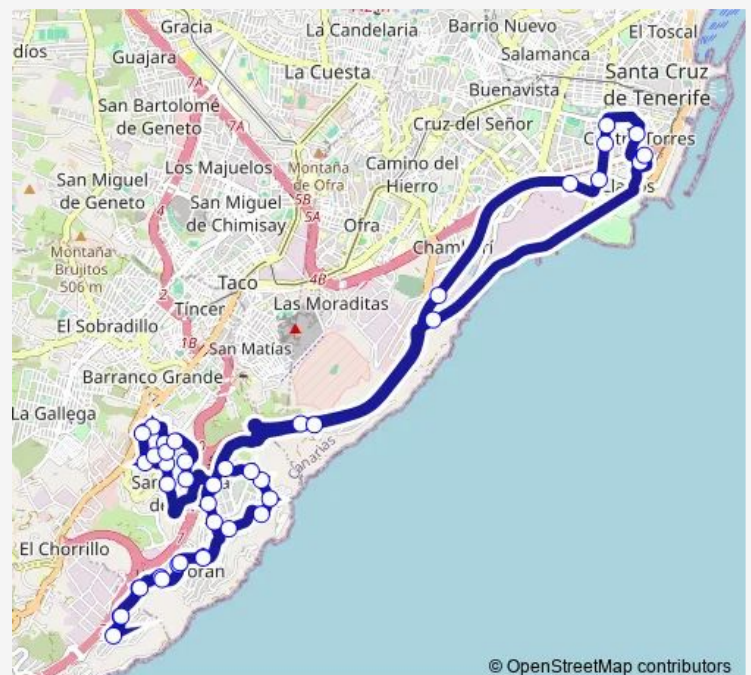

Polígono Costa Sur

Hoya Fría

Bentacayse (T)

Santa Maria DEL Mar

Atamán

Punta EL Jurado

Punta DEL Drago

Punta DE LA Mancha

Siroco

Punta DE Teno

Punta DE Anaga

Titsa

Tamaragua

LOS Alisios

LA Coruja

Rambla DE Añaza

Wednesday 06:35-22:05

Thursday 06:35-22:05

Friday 06:35-22:05

Saturday 07:10-22:05

Sunday 07:10-22:05

Route info

Direction: Intercambiador Sta.Cruz

Stops: 42

Trip Duration: 0 hour 46 min

© OpenStreetMap contributors

Índico

Costanera

Índico

Adonai

Ayoze

Atabara