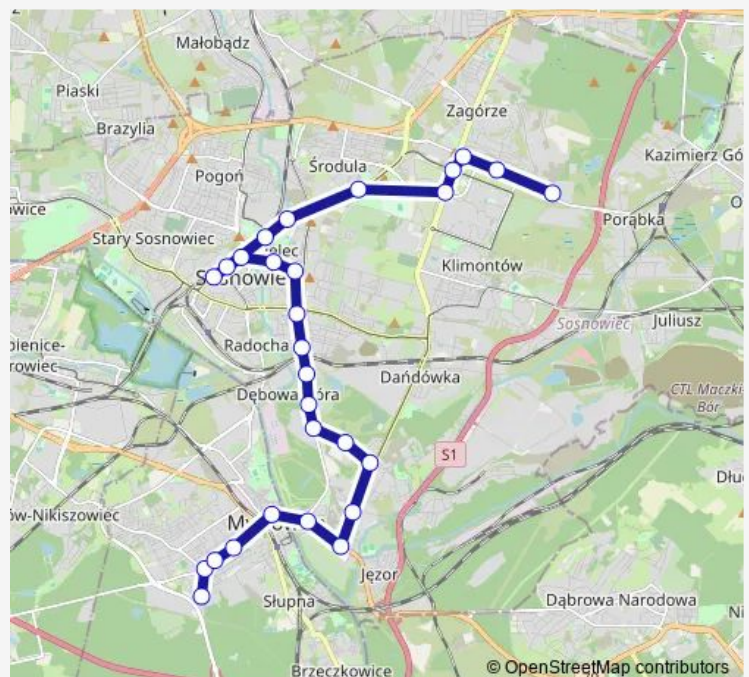

Sielec Park

Route schedule

Ćmok Pętla — Zagórze Zajezdnia

Monday 18:23

Tuesday 18:23

Wednesday 18:23

Thursday 18:23

Friday 18:23

Saturday —

Sunday —

Route info

Direction: Ćmok Pętla

Stops: 28

Trip Duration: 0 hour 50 min

■ 935

Sielec Kapielisko

Środula Osiedle

Zagórze Osiedle

Zagórze Centrum Przesiadkowe

Zagórze Mec

Zagórze Lenartowicza

Zagórze Zajezdnia

935 Bus time schedules and route maps are available in an offline PDF at busmaps.com. Use the busmaps.com website to see live bus times, train schedule or subway schedule, and step-by-step directions for all public transit in Katowice