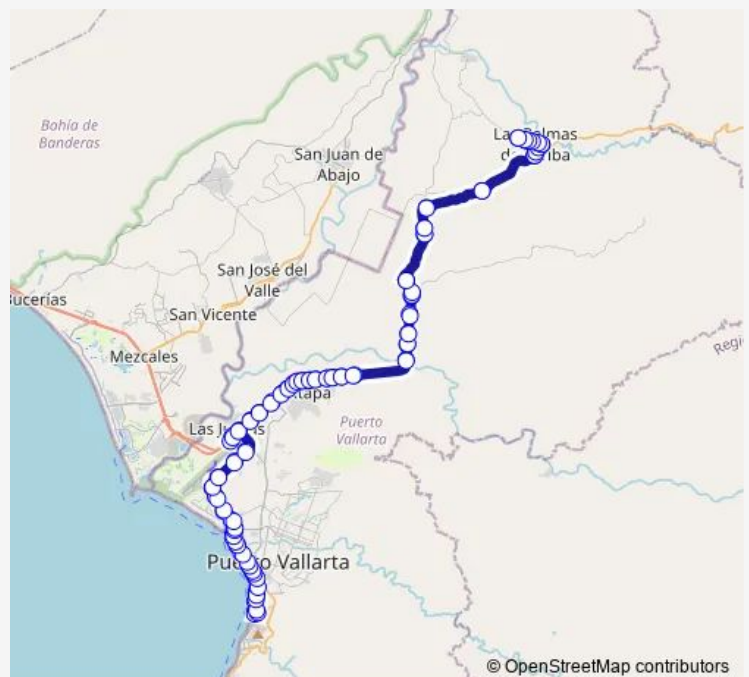

Carretera a las Palmas y Ecoterra 2

Carretera a las Palmas y Rancho Nacar

Carretera a las Palmas y El Aguacate

Ninguno y Calle Río Mascota

Carretera A las Palmas y Peña

Route schedule

Constitución y Calle Alfonso Reyes — Constitución y Calle Alfonso Reyes

Monday 04:39

Tuesday 04:39

Wednesday 04:39

Thursday 04:39

Friday 04:39

Saturday 04:39

Sunday 04:39

Route info

Direction: Constitución y Calle Alfonso Reyes

Stops: 118

Trip Duration: 2 hour 44 min

■ C25 — Palmas

Carr. a Las Palmas y Penal

Carretera A las Palmas y Peña

Carretera A las Palmas y Calle Gardenia

Carretera A las Palmas y Calle Iturbide

Carretera A las Palmas y Calle Hidalgo

Carretera A las Palmas y Calle Raúl Anguiano

Carretera A las Palmas y Calle José Clemente Orozco

Carretera A las Palmas y Calle Al Río Ameca

Carretera A las Palmas y Calle Flamingo