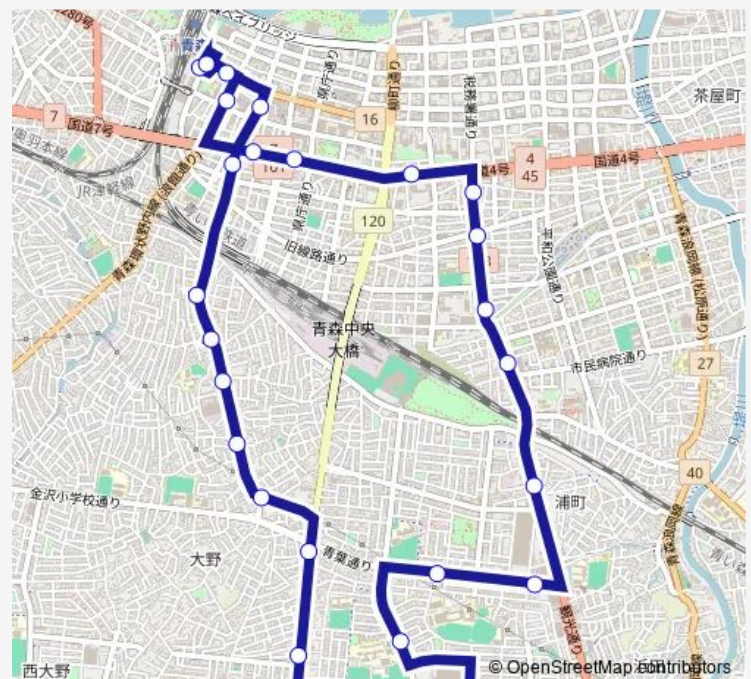

常盤町

Route schedule

青森駅 ④のりば — 青森駅 (降車専用)

Monday 08:00-20:00

Tuesday 08:00-20:00

Wednesday 08:00-20:00

Thursday 08:00-20:00

Friday 08:00-20:00

Saturday 08:00-20:00

Sunday 08:00-20:00

Route info

Direction: 青森駅 ④のりば

Stops: 26

Trip Duration: 0 hour 52 min

浜田循環

BusMaps

南旭町

古川 ◎のりば

新町一丁目

アウガ前

青森駅 (降車専用)

浜田循環 Bus time schedules and route maps are available in an offline PDF at busmaps.com. Use the busmaps.com website to see live bus times, train schedule or subway schedule, and step-by-step directions for all public transit in Aomori