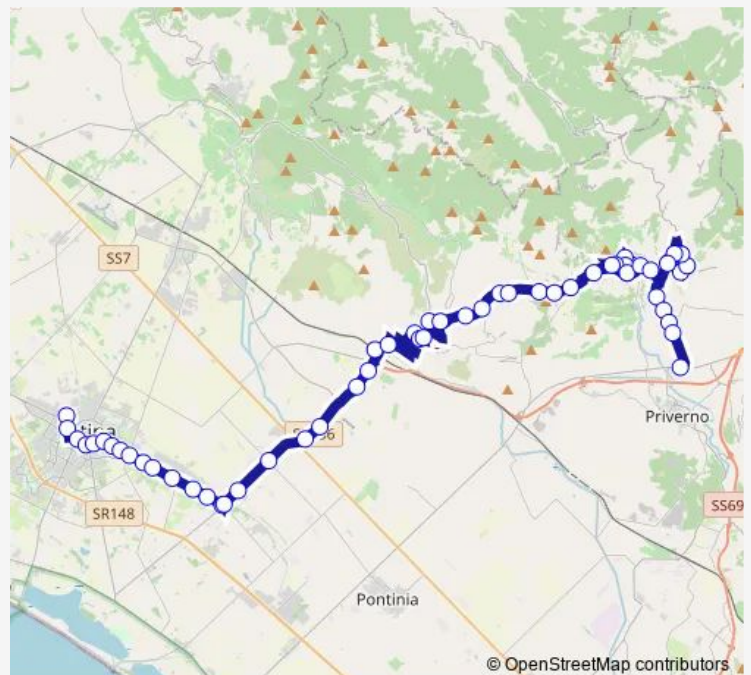

Sezze | Via Monti Lepini Via Maina # f3339

Sezze | Via Monti Lepini Via Font. Acquaviva # f3341

**Route schedule**

Latina | Terminal Bus # f3092 — Priverno | Via Monti Lepini Via Font. Noce # f3433

Monday	18:10
Tuesday	18:10
Wednesday	18:10
Thursday	18:10
Friday	18:10
Saturday	—
Sunday	—

**Route info**

Direction: Latina | Terminal Bus # f3092

Stops: 60

Trip Duration: 1 hour 35 min

Latina - Priverno (Comune) # Pv24a

Sezze | Via Monti Lepini Via Campania # f3342

Sezze | Stazione FS # f3343

Sezze | Via Calabria Via Veneto # f3353