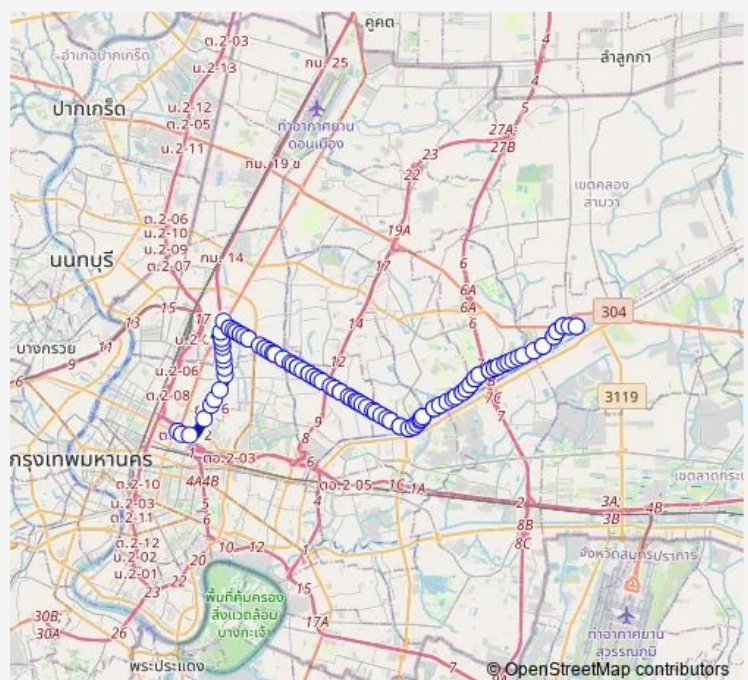

อาคารชั้นทาวเวอร์;Sun Tower

ตรงข้ามโรงเรียนเซนต์จอห์น;Saint John's School (Opposite)

MRT พหลโยธิน (ทางออก3);Mrt Phahonyothin (Exit 3)

ยูเนี่ยนมอลล์;Union Mall

Route schedule

อนุสาวรีย์ชัยสมรภูมิ (เกาะดินแดง);Victory Monument (Din Daeng) — ตลาดจตุจักร 2 มินบุรี;Chatuchak 2 Market Minburi

Monday 00:01

Tuesday 00:01

Wednesday 00:01

Thursday 00:01

Friday 00:01

Saturday 00:01

Sunday 00:01

Route info

Direction: อนุสาวรีย์ชัยสมรภูมิ (เกาะดินแดง);Victory Monument (Din Daeng)

Stops: 136

Trip Duration: 3 hour 22 min

บ้านพร้อมพันธุ์;Baan Promphan

ยูเนียนมอลล์;Union Mall

ตรงข้ามธนาคารไทยพาณิชย์ลาดพร้าว;Scb Lat Phrao (Opposite)