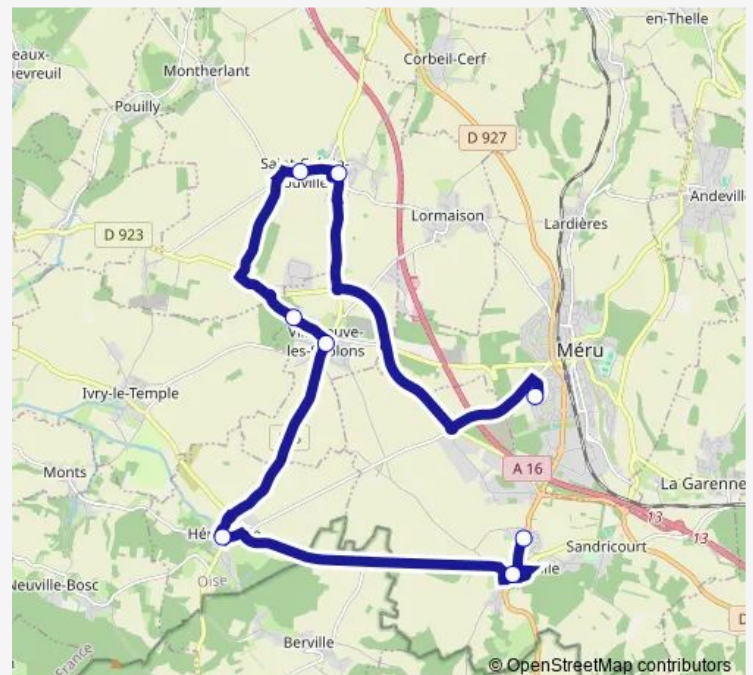

Bus 6132 Lycée Lavoisier de Méru[Go to website](#)**Direction**

LA Drenne - Le Déluge — Meru - LP Lavoisier

4 stops

[Open route schedule](#)

LA Drenne - Le Déluge

Corbeil-Cerf - Centre

Lormaison - Mairie

Meru - LP Lavoisier

Route schedule

LA Drenne - Le Déluge — Meru - LP Lavoisier

Monday 07:10

Tuesday 07:10

Wednesday 07:10

Thursday 07:10

Friday 07:10

Saturday —

Sunday —

Route info

Direction: LA Drenne - Le Déluge

Stops: 4

Trip Duration: 0 hour 25 min

**6132 — Lycée Lavoisier de Méru**

Direction

Esches - Eglise — Meru - LP Lavoisier

Thursday 17:30

Friday 17:30

Saturday —

Sunday —

Route info

Direction: Meru - LP Lavoisier

Stops: 12

Trip Duration: 0 hour 55 min