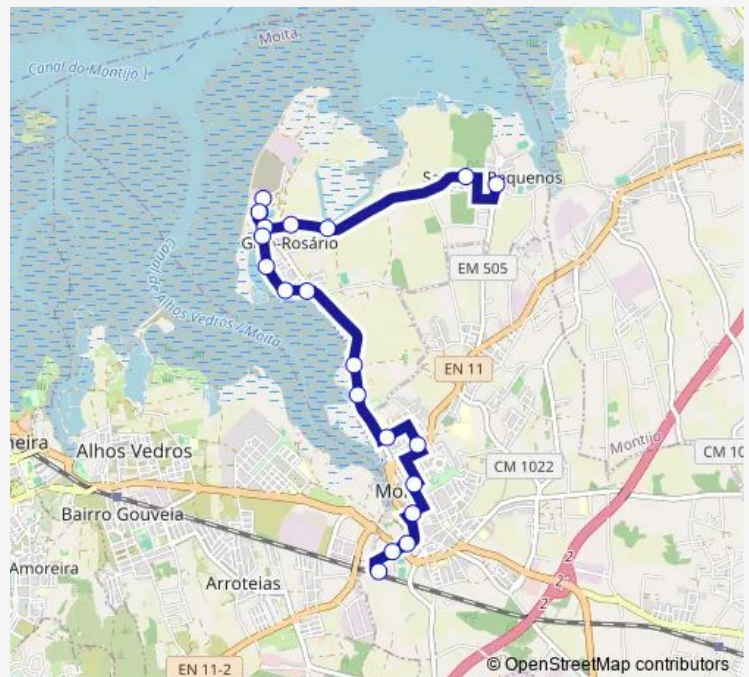

Rua da Classe Operária (Frente Supermercado)

### Route schedule

Sarilhos Pequenos (R Luís Camões 53) — Moita (Estação Cp)

Monday 06:05-20:15

Tuesday 06:05-20:15

Wednesday 06:05-20:15

Thursday 06:05-20:15

Friday 06:05-20:15

Saturday 07:30-18:45

### Route info

Direction: Sarilhos Pequenos (R Luís Camões 53)

Stops: 21

Trip Duration: 0 hour 20 min

4102 — Moita (Estação) - Sarilhos Pequenos via Gaio-Rosário