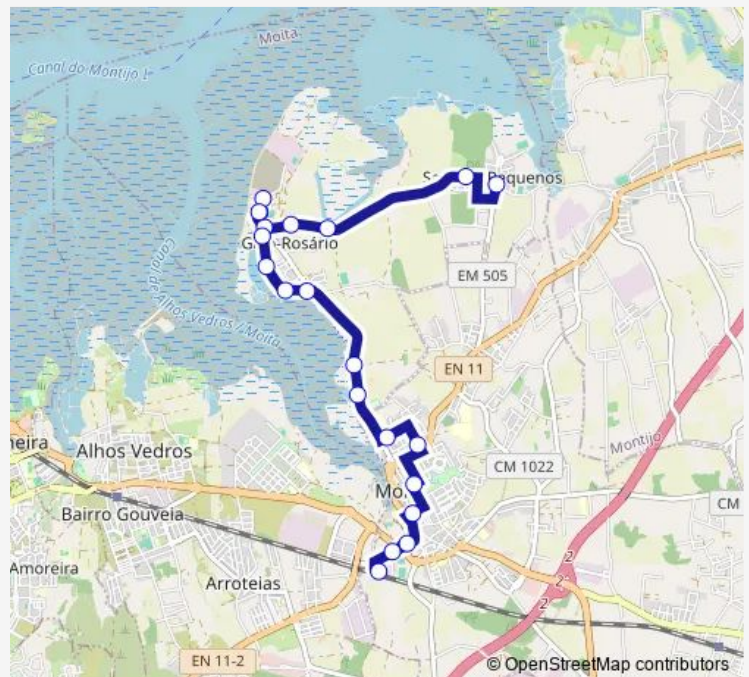

Saturday 09:10-19:15

Sunday 09:10-18:15

Route info

Direction: Moita (Estação Cp)

Stops: 19

Trip Duration: 0 hour 20 min

4102 — Moita (Estação) - Sarilhos Pequenos via Gaio-Rosário

Direction

Sarilhos Pequenos (R Luís Camões 53) — Moita (Estação Cp)

21 stops

[Open route schedule](#)

Sarilhos Pequenos (R Luís Camões 53)

Sarilhos Pequenos (EM 1120 19)

Rosário (EM 1120) QTA Achado

Rosário (R 1º Maio 34)