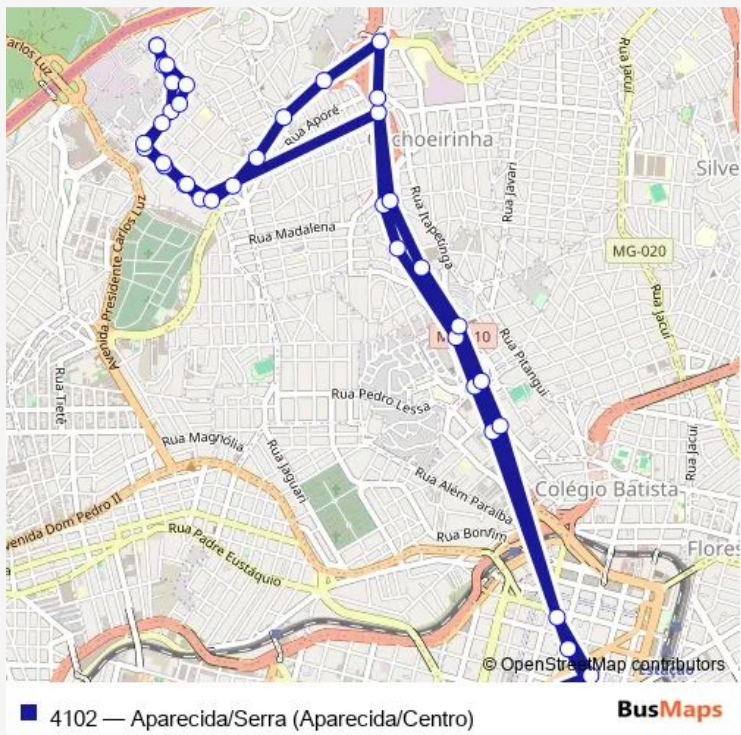

Bus 4102 Aparecida/Serra (Aparecida/Centro)

[Go to website](#)

**Direction**  
 Rua Major Delfino De Paula 3126 — Rua Major Delfino De Paula 3166  
 42 stops  
[Open route schedule](#)

- Rua Major Delfino De Paula 3126
- Rua Santa Josefina 739
- Rua Reis De Abreu 371
- Rua Argemiro Rodrigues Da Silva 431
- Rua Cirilo Gaspar De Araujo 515
- Rua Cirilo Gaspar De Araujo 361
- Rua Cirilo Gaspar De Araujo 141
- Rua Cirilo Gaspar De Araujo 55
- Ave Americo Vespucio 1029
- Ave Americo Vespucio 759
- Ave Americo Vespucio 435
- Ave Americo Vespucio 365
- Ave Presidente Antonio Carlos 2715
- Ave Presidente Antonio Carlos 2127
- Ave Presidente Antonio Carlos 1859
- Ave Presidente Antonio Carlos 1143
- Ave Presidente Antonio Carlos 955
- Ave Presidente Antonio Carlos 561
- Ave Afonso Pena 540
- Ave Afonso Pena 942
- Ave Augusto De Lima 172

Route schedule

Rua Major Delfino De Paula 3126 — Rua Major Delfino De Paula 3166

Monday	—
Tuesday	—
Wednesday	—
Thursday	—
Friday	—
Saturday	—
Sunday	17:00-23:30

**Route info**  
 Direction: Rua Major Delfino De Paula 3126  
 Stops: 42  
 Trip Duration: 1 hour 5 min

## Direction

Rua Major Delfino De Paula 3126 — Rua Major Delfino De Paula 3126

39 stops

[Open route schedule](#)

Rua Major Delfino De Paula 3126

Rua Santa Josefina 739

Rua Reis De Abreu 371

Rua Argemiro Rodrigues Da Silva 431

## Route info

Direction: Rua Major Delfino De Paula 3126

Stops: 39

Trip Duration: 1 hour 6 min

Ave Presidente Antonio Carlos 2782

Ave Bernardo De Vasconcelos 89

Ave Americo Vespucio 570

Ave Americo Vespucio 560