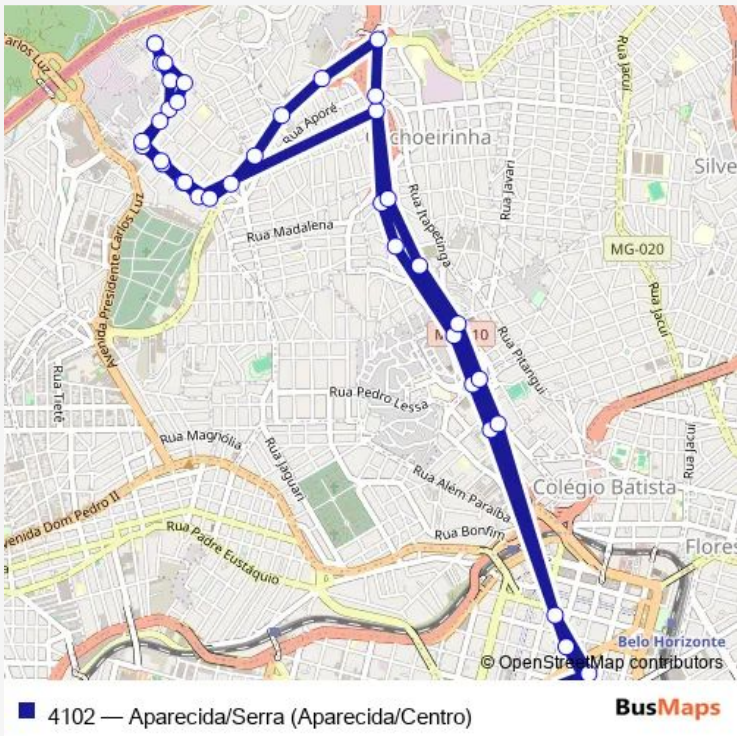

Bus 4102 Aparecida/Serra (Aparecida/Centro)

[Go to website](#)

**Direction**  
 Rua Major Delfino De Paula 3126 — Rua Major Delfino De Paula 3126  
 39 stops  
[Open route schedule](#)

- Rua Major Delfino De Paula 3126
- Rua Santa Josefina 739
- Rua Reis De Abreu 371
- Rua Argemiro Rodrigues Da Silva 431
- Rua Cirilo Gaspar De Araujo 515
- Rua Cirilo Gaspar De Araujo 361
- Rua Cirilo Gaspar De Araujo 141
- Rua Cirilo Gaspar De Araujo 55
- Ave Presidente Antonio Carlos 2715
- Ave Presidente Antonio Carlos 2127
- Ave Presidente Antonio Carlos 1859
- Ave Presidente Antonio Carlos 1143
- Ave Presidente Antonio Carlos 955
- Ave Presidente Antonio Carlos 561
- Ave Afonso Pena 540
- Ave Afonso Pena 942
- Rua Sao Paulo 795
- Ave Afonso Pena 749
- Ave Afonso Pena 367
- Ave Presidente Antonio Carlos 618
- Ave Presidente Antonio Carlos 970

Route schedule  
 Rua Major Delfino De Paula 3126 — Rua Major Delfino De Paula 3126

Monday	—
Tuesday	—
Wednesday	—
Thursday	—
Friday	—
Saturday	—
Sunday	05:00-16:30

**Route info**  
 Direction: Rua Major Delfino De Paula 3126  
 Stops: 39  
 Trip Duration: 1 hour 6 min

## Route info

Direction: Rua Major Delfino De Paula 3126

Stops: 42

Trip Duration: 1 hour 5 min

Ave Presidente Antonio Carlos 970

Ave Presidente Antonio Carlos 1280

Ave Presidente Antonio Carlos 2176

Ave Presidente Antonio Carlos 2782

Rua Argemiro Rodrigues Da Silva 170

Rua Argemiro Rodrigues Da Silva 340

Rua Argemiro Rodrigues Da Silva 470

Rua Santa Josefina 630

Rua Santa Josefina 738

Rua Major Delfino De Paula 3166

4102 Bus time schedules and route maps are available in an offline PDF at [busmaps.com](http://busmaps.com). Use the [busmaps.com](http://busmaps.com) website to see live bus times, train schedule or subway schedule, and step-by-step directions for all public transit in Belo Horizonte