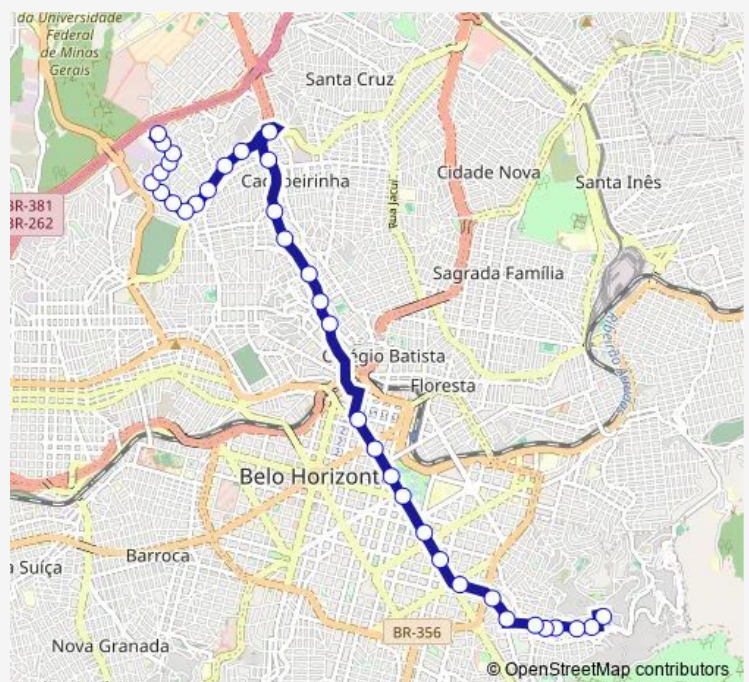

Avenida Presidente Antonio Carlos 955

Avenida Presidente Antonio Carlos 561

Rua Sao Paulo 795

Avenida Afonso Pena 367

Avenida Presidente Antonio Carlos 618

Route schedule

Rua Major Delfino De Paula 3126 — Rua Major Delfino De Paula 3126

Monday —

Tuesday —

Wednesday —

Thursday —

Friday —

Saturday —

Sunday 04:30-16:10

Route info

Direction: Rua Major Delfino De Paula 3126

Stops: 40

Trip Duration: 0 hour 49 min

4102 — Aparecida/Serra

Avenida Presidente Antonio Carlos 970

Avenida Presidente Antonio Carlos 1280

Avenida Presidente Antonio Carlos 1694

Avenida Presidente Antonio Carlos 2176

Avenida Presidente Antonio Carlos 2782

Avenida Bernardo De Vasconcelos 89

Avenida Americo Vespucio 570

Avenida Americo Vespucio 480

Avenida Americo Vespucio 780

Avenida Americo Vespucio 1022