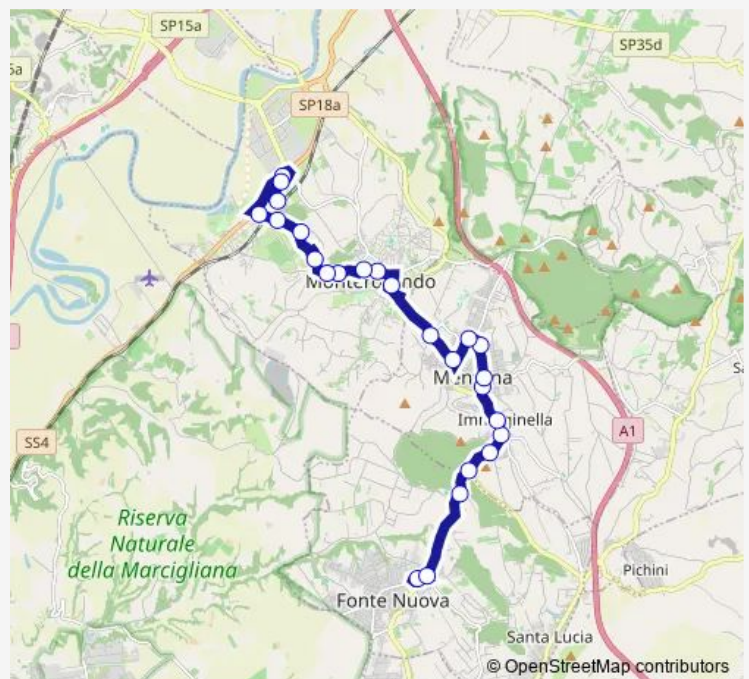

Direction

Fonte Nuova | Largo Fiamme Gialle # f0009 — Monterotondo | Stazione FS # f13938

25 stops

[Open route schedule](#)

- Fonte Nuova | Largo Fiamme Gialle # f0009
- Fonte Nuova | Via Nomentana Via Santa Lucia # f13909
- Fonte Nuova | Via Nomentana (XII Apostoli) # f11278
- Fonte Nuova | Parco Trentani # f13912
- Mentana | Via Nomentana Via Romitorio # f13913
- Mentana | Piazza dell'Unità # f13914
- Mentana | Via Nomentana Via Menotti # f13915
- Mentana | Via 8 Settembre # f14030
- Mentana | Via G.Spontini 57 # f14029
- Mentana | via Monteverdi 51 # f14089
- Mentana | via Reatina 77 # f14143
- Mentana | Via Amendola Via Reatina # f13919
- Mentana | Via Amendola Via Monte Pizzuto # f13920
- Monterotondo | Via Corsica # f13921
- Monterotondo | Piazza Indipendenza # f13836
- Monterotondo | via XX Settembre # f13837
- Monterotondo | Via Gramsci Via Volturno # f13838
- Monterotondo | Via Gramsci Via Monti Sabini # f13839
- Monterotondo | Via Grandi # f13840
- Monterotondo | Via Turati Via Terminillo # f13812
- Monterotondo | Via Turati Via Iotti # f13813

Route schedule

Fonte Nuova | Largo Fiamme Gialle # f0009 — Monterotondo | Stazione FS # f13938

Monday	09:30-17:05
Tuesday	09:30-17:05
Wednesday	09:30-17:05
Thursday	09:30-17:05
Friday	09:30-17:05
Saturday	07:50-10:20
Sunday	—

Route info

Direction: Fonte Nuova | Largo Fiamme Gialle # f0009

Stops: 25

Trip Duration: 0 hour 40 min

Fonte Nuova - Monterotondo # Mr311d

Monterotondo | Scalo # f13843

Monterotondo | Via Salaria (Zona Industriale) # f1022