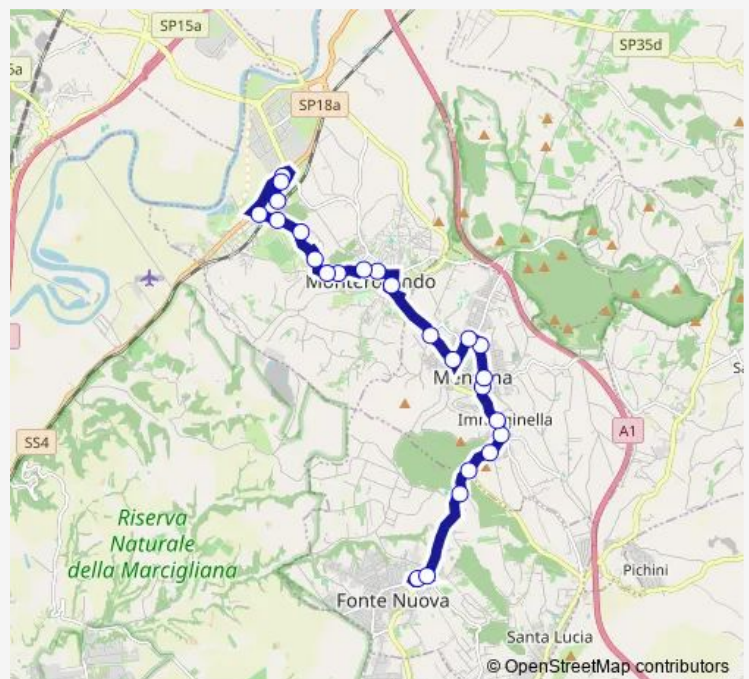

Direction

Fonte Nuova | Largo Fiamme Gialle # f0009 — Monterotondo | Stazione FS # f13938

25 stops

[Open route schedule](#)

- Fonte Nuova | Largo Fiamme Gialle # f0009
- Fonte Nuova | Via Nomentana Via Santa Lucia # f13909
- Fonte Nuova | Via Nomentana (XII Apostoli) # f11278
- Fonte Nuova | Parco Trentani # f13912
- Mentana | Via Nomentana Via Romitorio # f13913
- Mentana | Piazza dell'Unità # f13914
- Mentana | Via Nomentana Via Menotti # f13915
- Mentana | Via 8 Settembre # f14030
- Mentana | Via G.Spontini 57 # f14029
- Mentana | via Monteverdi 51 # f14089
- Mentana | via Reatina 77 # f14143
- Mentana | Via Amendola Via Reatina # f13919
- Mentana | Via Amendola Via Monte Pizzuto # f13920
- Monterotondo | Via Corsica # f13921
- Monterotondo | Piazza Indipendenza # f13836
- Monterotondo | via XX Settembre # f13837
- Monterotondo | Via Gramsci Via Volturno # f13838
- Monterotondo | Via Gramsci Via Monti Sabini # f13839
- Monterotondo | Via Grandi # f13840
- Monterotondo | Via Turati Via Terminillo # f13812
- Monterotondo | Via Turati Via Iotti # f13813

Route schedule

Fonte Nuova | Largo Fiamme Gialle # f0009 — Monterotondo | Stazione FS # f13938

Monday	09:25-17:05
Tuesday	09:25-17:05
Wednesday	09:25-17:05
Thursday	09:25-17:05
Friday	09:25-17:05
Saturday	07:50-10:20
Sunday	—

Route info

Direction: Fonte Nuova | Largo Fiamme Gialle # f0009

Stops: 25

Trip Duration: 0 hour 35 min

Fonte Nuova - Monterotondo # Mr311d

Monterotondo | Scalo # f13843

Monterotondo | Via Salaria (Zona Industriale) # f1022