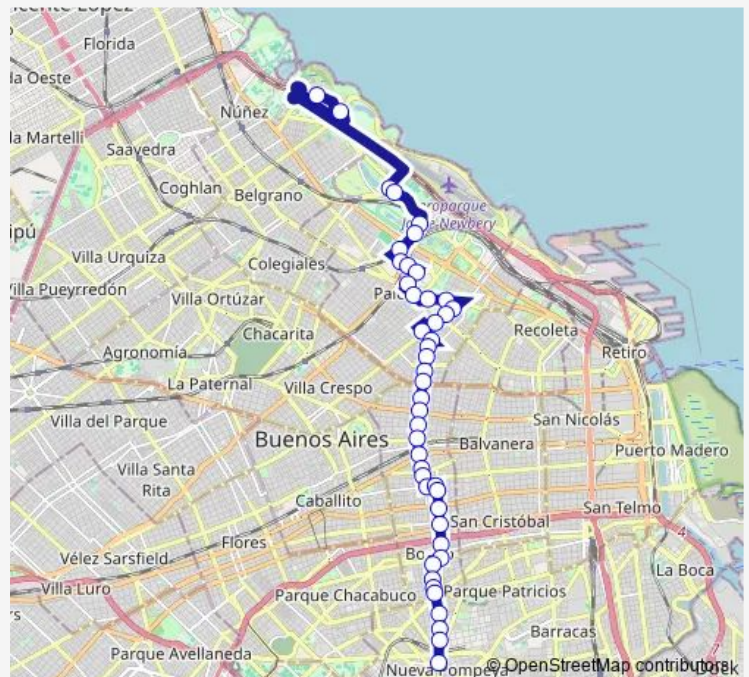

Bus 160G Jnamba160

[Go to website](#)

Direction

Ciudad Universitaria — 943 Saenz Av.

45 stops

[Open route schedule](#)

Ciudad Universitaria

2712 Guiraldes Int.

3920 PARAGUAY

1612 Medrano

1416 Medrano

Route schedule

Ciudad Universitaria — 943 Saenz Av.

Monday 07:02-20:04

Tuesday 07:02-20:04

Wednesday 07:02-20:04

Thursday 07:02-20:04

Friday 07:02-20:04

Saturday —

Sunday —

Route info

Direction: Ciudad Universitaria

Stops: 45

Trip Duration: 1 hour 5 min

160G — Jnamba160

BusMaps

1204 Medrano

1036 Medrano

808 Medrano Av.

616 Medrano Av.

422 Medrano Av.

230 Medrano Av.