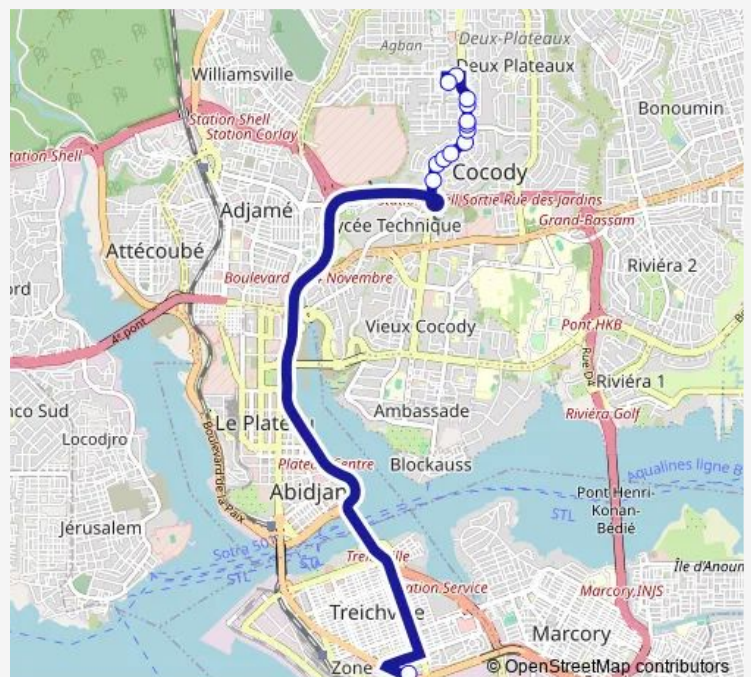

Bus woro woro banalisé : 2 Plateaux Mobil ↔ Treichville Gare de Bassam

[Go to website](#)

Direction

Treichvile Gare de Bassam — Gare 2 Plateaux Mobil

13 stops

[Open route schedule](#)

Treichvile Gare de Bassam

Carrefour macaci

Pharmacie Orchid

Gare 2 Plateaux Mobil

Gare 2 Plateaux Mobil

Route schedule

Treichvile Gare de Bassam — Gare 2 Plateaux Mobil

Monday	06:00
Tuesday	06:00
Wednesday	06:00
Thursday	06:00
Friday	06:00
Saturday	06:00
Sunday	06:00

Route info

Direction: Treichvile Gare de Bassam

Stops: 13

Trip Duration: 0 hour 31 min

Direction

Gare 2 Plateaux Mobil — Treichvile Gare de Bassam

7 stops

[Open route schedule](#)