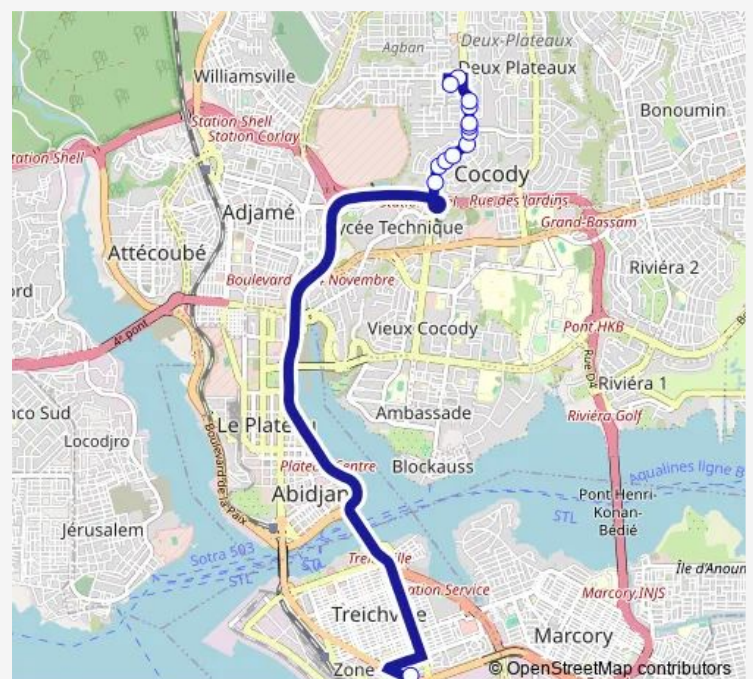

Bus woro woro banalisé : 2 Plateaux Mobil ↔ Treichville Gare de Bassam

[Go to website](#)

Direction

Treichvile Gare de Bassam — Gare 2 Plateaux Mobil

13 stops

[Open route schedule](#)

Treichvile Gare de Bassam

Carrefour macaci

Pharmacie Orchid

Gare 2 Plateaux Mobil

Gare 2 Plateaux Mobil

Route schedule

Treichvile Gare de Bassam — Gare 2 Plateaux Mobil

Monday	06:00
Tuesday	06:00
Wednesday	06:00
Thursday	06:00
Friday	06:00
Saturday	06:00
Sunday	06:00

Route info

Direction: Treichvile Gare de Bassam

Stops: 13

Trip Duration: 0 hour 31 min

Direction

Gare 2 Plateaux Mobil — Treichvile Gare de Bassam

7 stops

[Open route schedule](#)