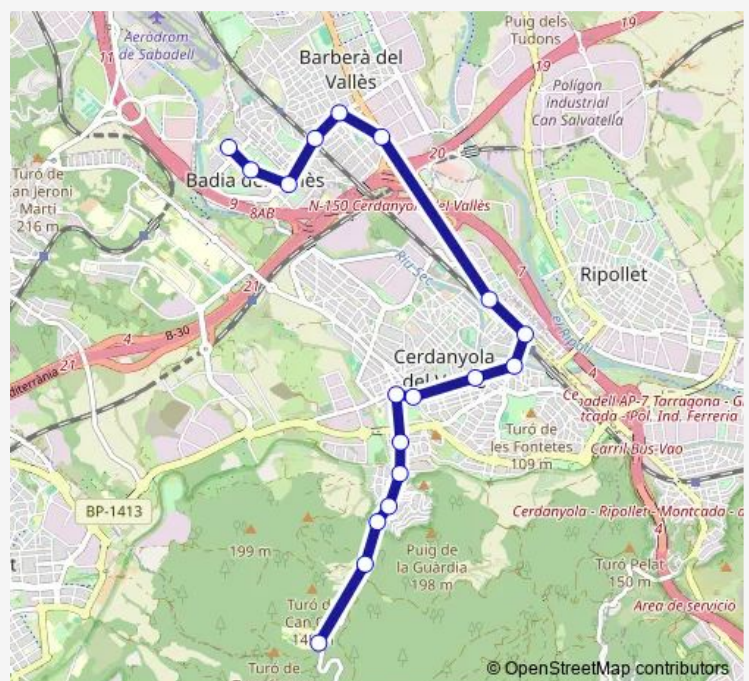

av. Primavera - les Fontetes (A)

Serraperera (Espanya - Roma) Mng

Route schedule

c. Infants - c. Porto — Serraperera (Espanya - Roma) Mng

Monday 06:30-20:30

Tuesday 06:30-20:30

Wednesday 06:30-20:30

Thursday 06:30-20:30

Friday 06:30-20:30

Saturday 06:30-20:30

Sunday —

Route info

Direction: c. Infants - c. Porto

Stops: 10

Trip Duration: 0 hour 30 min

■ L0187 — (B4) Badia del Vallès-Barberà del V.-Cerdanyola del V.

ctra. Barcelona - c. Uralita

ctra. Barcelona - c. Marie Curie

rda. Est - pg. Dr. Moragas (A)

c. Urgell - rda. Catalunya (A)

av. Costa Brava - Glorieta Alió (A)

av. Mediterrània (farmàcia)

c. Bètica (CAP) Mb0358

Friday 07:00-21:00

Saturday 07:00-21:00

Sunday —

Route info

Direction: Serraperera (Espanya - Roma) Mng

Stops: 13

Trip Duration: 0 hour 29 min

Direction