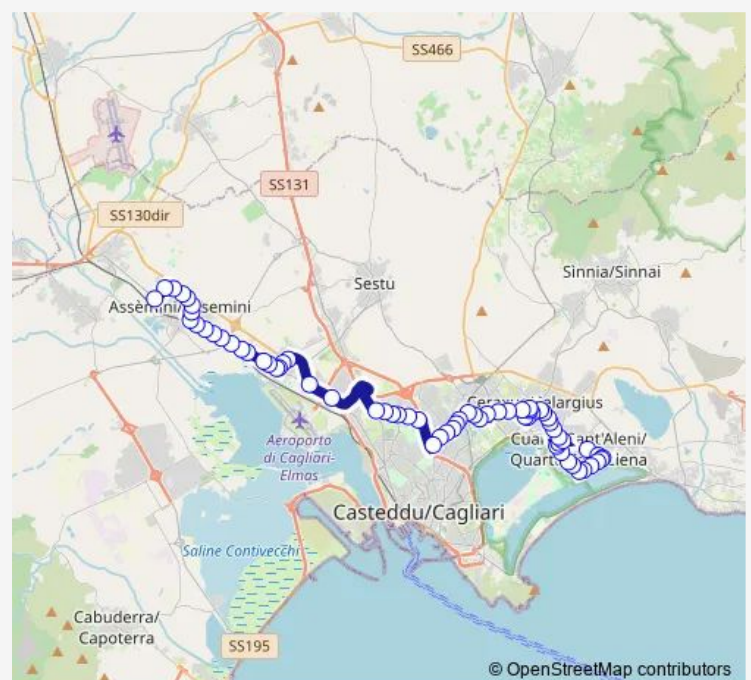

Colombo (ang. via Meucci)

Marconi (ang. via Volta)

Brigata Sassari (CTM Point)

Brigata Sassari (ang. via Lombardia)

Brigata Sassari (ex Fornaci)

Don Minzoni (scuole)

Don Minzoni (ang. via Nazionale)

Gallus (ang. vico Gallus)

Gallus (Torre)

Manin (portici)

Route schedule

4 Novembre (fronte via Fiume) — Gobetti (lato Santa Lucia)

Monday	07:05-14:05
Tuesday	07:05-14:05
Wednesday	07:05-14:05
Thursday	07:05-14:05
Friday	07:05-14:05
Saturday	06:55-14:15
Sunday	—

Route info

Direction: 4 Novembre (fronte via Fiume)

Stops: 67

Trip Duration: 1 hour 5 min

Manin (fronte via Sauro)

Istria (ang. via Gorizia)

Istria (fronte Municipio)

Trieste (ang. via Bezzecca)

Gobetti (lato Santa Lucia) — 4 Novembre (fronte via Fiume)

62 stops

[Open route schedule](#)

Gobetti (lato Santa Lucia)

Africa (fronte Via Manin)

Africa (ang. via Porto Torres)

Africa (ang. via Iglesias)

Baronia (ang. via Edison)