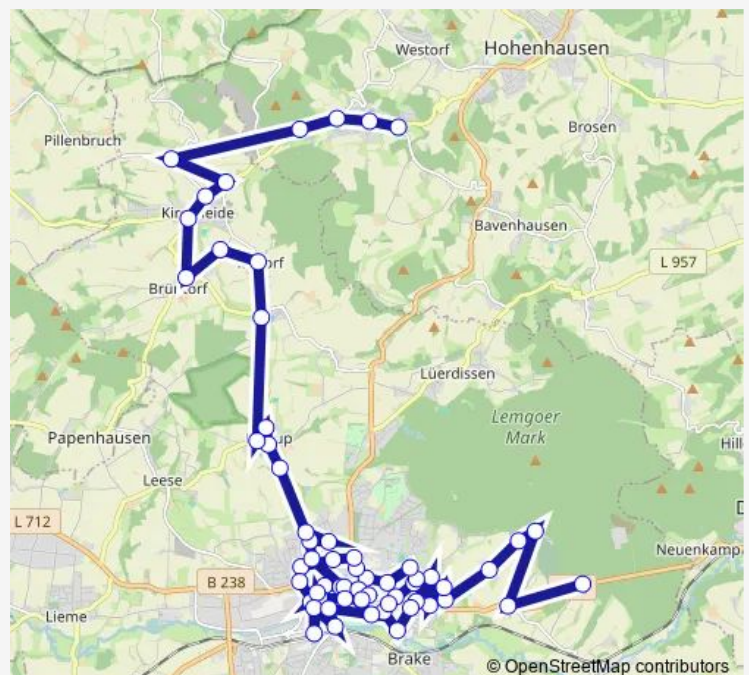

Bus Ast3 AST-Linie Lemgo 883 Le-Hörstmar - Stadtmitte - Rest-Lemgo

[Go to website](#)

Direction

Lemgo, Rieperturm — Le-Wittighöferheide, Mitte

77 stops

[Open route schedule](#)

- Lemgo, Rieperturm
- Lemgo, Bellevue
- Lemgo, Lüningheide
- Lemgo, Hasenbreite
- Lemgo, Kölling
- Lemgo, Handwerksstraße
- Lemgo, Gelsenkirchener Straße
- Lemgo, Nachtigall
- Lemgo, Bürgerplatz
- Lemgo, Hamelner Straße
- Lemgo, Junkerhaus
- Le-Brake, Schloß
- Lemgo, A-Hermann-Franke-Sch
- Lemgo, Ostschule
- Lemgo, Bismarckstraße
- Lemgo, Kluskampstraße
- Lemgo, Pöstenweg
- Lemgo, Goethestraße
- Lemgo, Hinter den Pösten
- Lemgo, Stadtwerke
- Lemgo, Pideritstraße

Route schedule

Lemgo, Rieperturm — Le-Wittighöferheide, Mitte

Monday	08:50-21:50
Tuesday	19:50-21:50
Wednesday	19:50-21:50
Thursday	08:50-21:50
Friday	08:50-23:50
Saturday	16:50-23:50
Sunday	08:50-21:50

Route info

Direction: Lemgo, Rieperturm

Stops: 77

Trip Duration: 0 hour 21 min

Lemgo, Konsul-Wolff-Straße

Lemgo, Richard-Wagner-Straße

Lemgo, Gosebrede

Lemgo, Leuchte