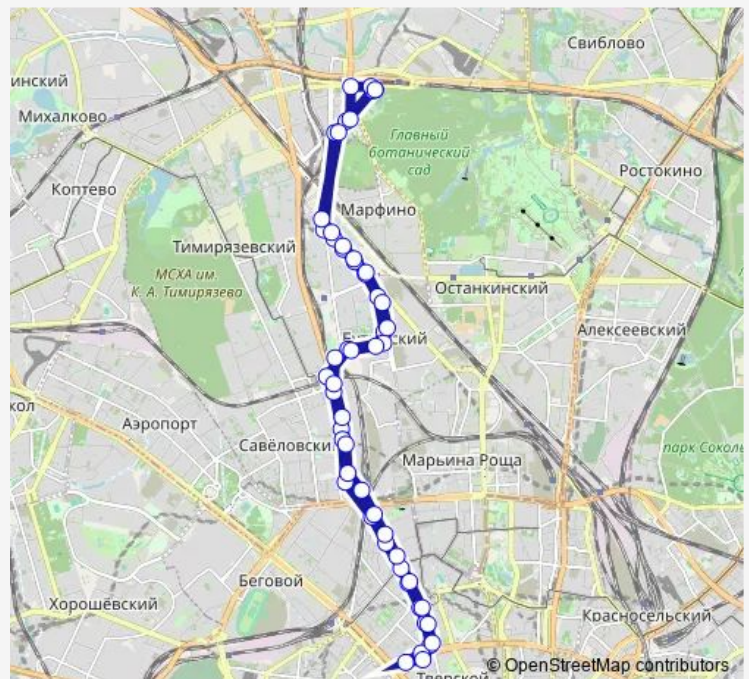

Thursday 04:50-24:00

Friday 04:50-24:00

Saturday 04:50-00:02⁺¹

Sunday 04:50-00:02⁺¹

Route info

Direction: Метро «Владыкино»

Stops: 55

Trip Duration: 1 hour 39 min

■ c543 — Метро «Владыкино» - Метро «Владыкино»

Метро «Менделеевская»

Метро «Новослободская»

Новая Дмитровская слобода

Долгоруковская улица

Улица Фадеева

Метро «Маяковская»

Воротниковский переулок

Долгоруковская улица

Новая Дмитровская слобода

Метро «Новослободская»

Метро «Менделеевская»

Лесная улица

Вадковский переулок

Улица Суцёвский Вал

Савёловский вокзал