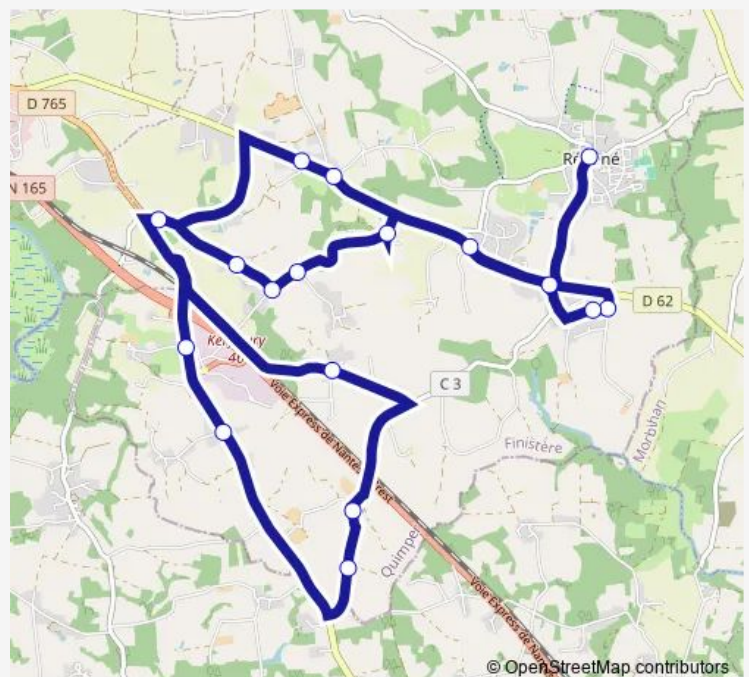

Madison

Hôpital Perce

Keroual

Kervalzé

Emmaüs

Sainte-Marguerite

L'île - Kerdudal

Petit Kermec

Tuesday 16:50

Wednesday —

Thursday 16:50

Friday 16:50

Saturday —

Sunday —

Route info

Direction: Rédéné Centre

Stops: 17

Trip Duration: 0 hour 35 min

Direction

Kerourien — Rédéné Centre

17 stops

[Open route schedule](#)

Kerourien

Madison

Hôpital Perce

Keroual

Kervalzé

Emmaüs

Sainte-Marguerite

L'île - Kerdudal

Petit Kermec

Kerlibouzec