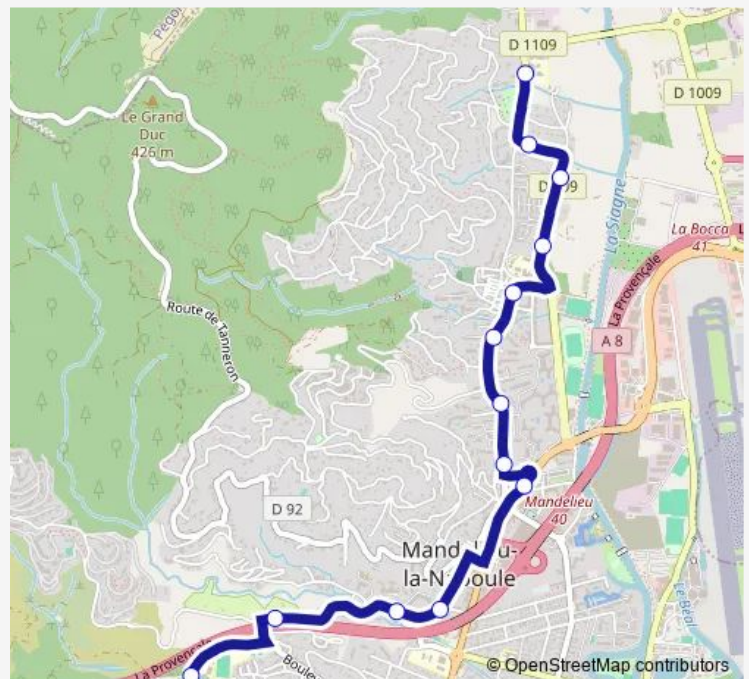

Saturday —

Sunday —

Route info

Direction: Collège Albert Camus

Stops: 13

Trip Duration: 0 hour 25 min

Direction

Collège Les Mimosas — Collège Albert Camus

16 stops

[Open route schedule](#)

Collège Les Mimosas

Collège Les Mimosas

Garbay

La Tour

Les Lucioles

Escarras