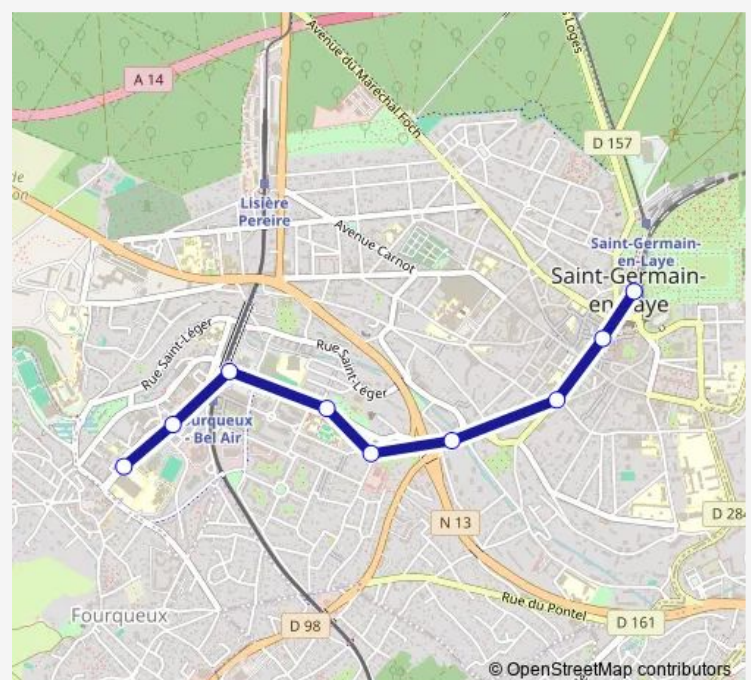

### Direction

Lycée Léonard de Vinci - Les Hauts Grillets — Gare de Saint-Germain-en-Laye

9 stops

[Open route schedule](#)

Lycée Léonard de Vinci - Les Hauts Grillets

Place des Rotondes

Gare du Bel Air

Nicot / École Notre-Dame

Sous-Préfecture

Place Sainte Catherine

Joffre

Rue de la Salle

Gare de Saint-Germain-en-Laye

### Route schedule

Lycée Léonard de Vinci - Les Hauts Grillets — Gare de Saint-Germain-en-Laye

Monday 05:10-22:00

Tuesday 05:10-22:00

Wednesday 05:10-22:00

Thursday 05:10-22:00

Friday 05:40-22:00

Saturday 06:00-21:30

### Route info

Direction: Lycée Léonard de Vinci - Les Hauts Grillets

Stops: 9

Trip Duration: 0 hour 12 min