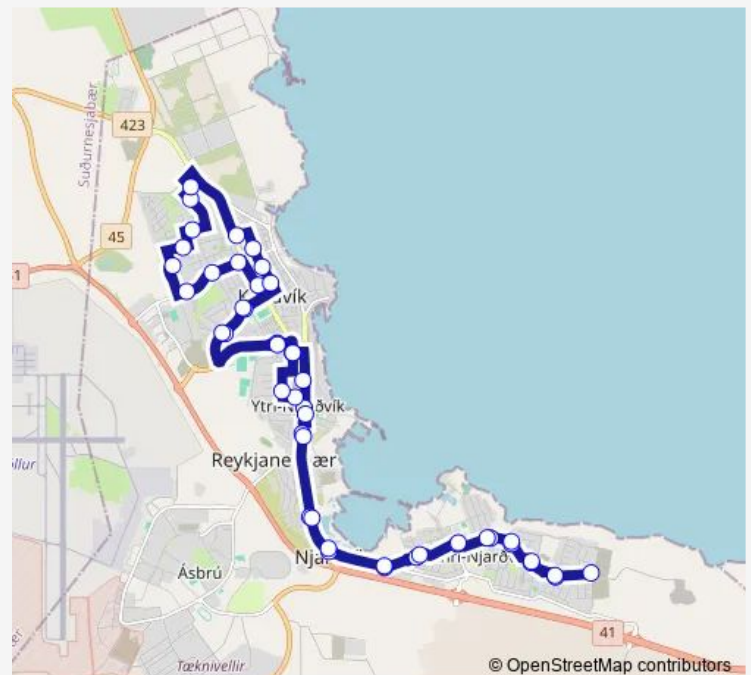

### Direction

Miðstöð — Miðstöð

48 stops

[Open route schedule](#)

Miðstöð  
 Reykjaneshöll  
 Skólavegur  
 Holtaskóli  
 Hringbraut / Norðurtún  
 Aðalgata  
 Baldursgarður  
 Vatnsholt  
 Álsvellir  
 Heiðargarður  
 Heiðarskóli  
 Heiðarsel  
 Heiðarendi  
 Vesturgata  
 Kirkjuvegur  
 Hornbjarg  
 Myllubakkaskóli  
 Holtaskóli  
 Skólavegur  
 Reykjaneshöll  
 Miðstöð

### Route schedule

Miðstöð — Miðstöð

Monday	07:00-21:00
Tuesday	07:00-21:00
Wednesday	07:00-21:00
Thursday	07:00-21:00
Friday	07:00-21:00
Saturday	10:00-17:00
Sunday	—

### Route info

Direction: Miðstöð

Stops: 48

Trip Duration: 0 hour 57 min

R1 — Miðstöð <-> Heiðarsel

BusMaps

Nesvellir

Njarðvíkurtorg