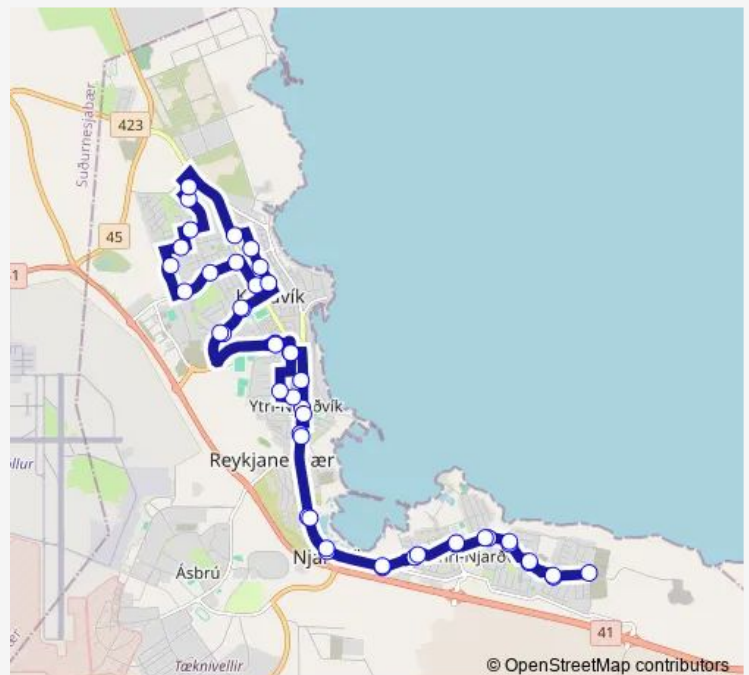

Bus R1 Miðstöð <-> Heiðarsel

[Go to website](#)

Direction

Miðstöð — Miðstöð

48 stops

[Open route schedule](#)

- Miðstöð
- Reykjaneshöll
- Skólavegur
- Holtaskóli
- Hringbraut / Norðurtún
- Aðalgata
- Baldursgarður
- Vatnsholt
- Álsvellir
- Heiðargarður
- Heiðarskóli
- Heiðarsel
- Heiðarendi
- Vesturgata
- Kirkjuvegur
- Hornbjarg
- Myllubakkaskóli
- Holtaskóli
- Skólavegur
- Reykjaneshöll
- Miðstöð

Route schedule

Miðstöð — Miðstöð

Monday	07:00-21:00
Tuesday	07:00-21:00
Wednesday	07:00-21:00
Thursday	07:00-21:00
Friday	07:00-21:00
Saturday	10:00-17:00
Sunday	—

Route info

Direction: Miðstöð

Stops: 48

Trip Duration: 0 hour 57 min

R1 — Miðstöð <-> Heiðarsel

BusMaps

Nesvellir

Njarðvíkurtorg

Bolafótur

Steinás

Fitjar

Stekkjarkot