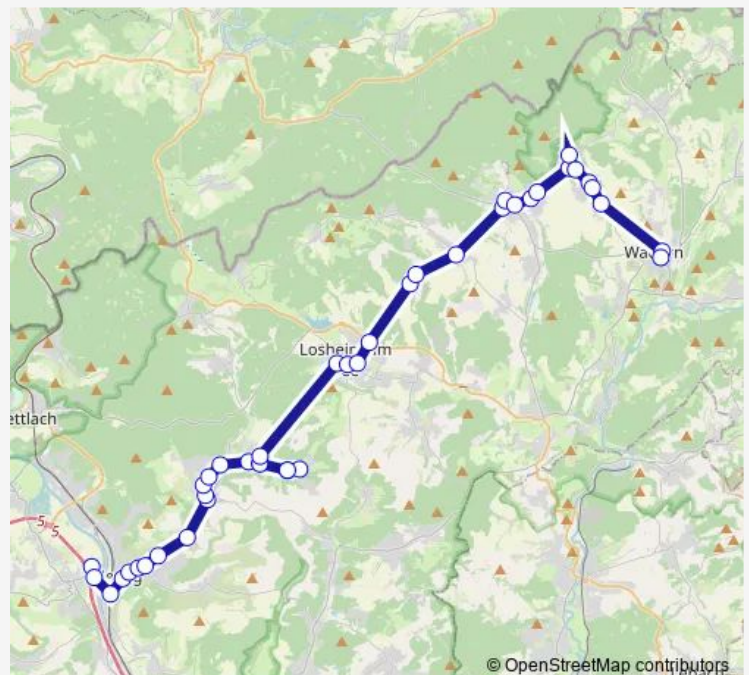

Merziger Str., Losheim am See

Provinzialstr., Bachem Losheim

Am Rund, Bachem Losheim

Route schedule

Busbahnhof, Wadern — Das Bad, Merzig

Monday —

Tuesday —

Wednesday —

Thursday —

Friday —

Saturday 12:12

Sunday 19:12

Route info

Direction: Busbahnhof, Wadern

Stops: 34

Trip Duration: 0 hour 56 min

R1

BusMaps

Abzw Umgehungsstr., Brotdorf Merzig

Abzw Rubensstr., Brotdorf Merzig

Hausbacher Str., Brotdorf Merzig

Germania, Brotdorf Merzig

Schafbrücke L157, Merzig

V&B Fabrik II, Merzig