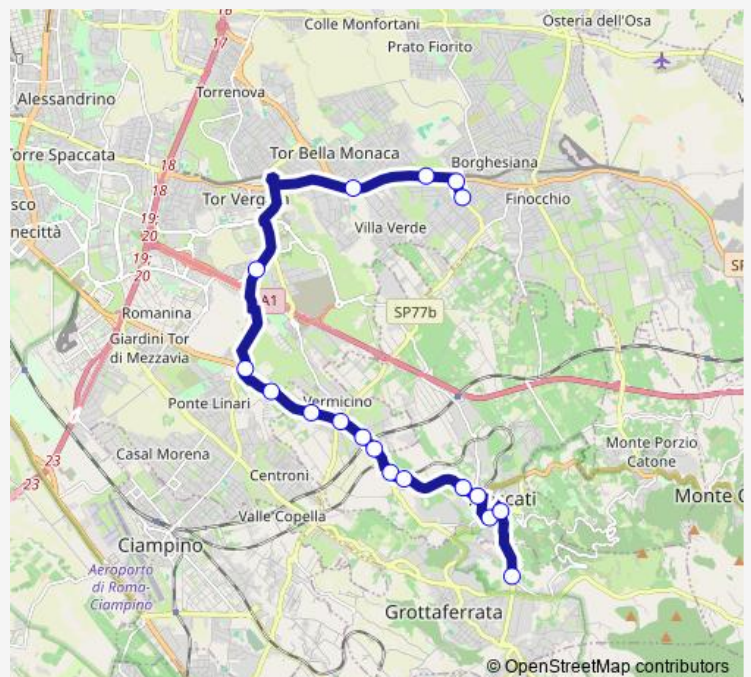

**Bus Sg028d Borghesiana - Grottaferrata # Sg028d**

[Go to website](#)

**Direction**

Roma | Via Vermicino Largo Monreale # f13073 — Grottaferrata | Via 24 Maggio (Villa Cavalletti) # f12994

18 stops

[Open route schedule](#)

- Roma | Via Vermicino Largo Monreale # f13073
- Roma | Via Vermicino Via Casilina # f13240
- Roma | Via Casilina Via Siculiana # f13241
- Roma | Grotte Celoni (Metro C) # f13242
- Roma | Via Tor Vergata Via Palosci # f13245
- Roma | Via Tuscolana (Ponte Linari) # f13246
- Roma | Via Tuscolana Via Anile # f13104
- Frascati | Via Tuscolana Via Acqua Acetosa # f13105
- Frascati | Via Tuscolana Via Vermicino # f13082
- Frascati | Via Tuscolana Via Lovanio # f13083
- Frascati | Via Tuscolana (Ponte Napoli) # f13084
- Frascati | Via Tuscolana Via Sale' # f13085
- Frascati | Via Tuscolana Via Grotte Maria # f13086
- Frascati | Via Tuscolana Via Fermi # f13087
- Frascati | Ospedale San Sebastiano # f13088
- Frascati | Viale V.Veneto (bus parking) # f12959
- Frascati | Piazza Marconi # f12858
- Grottaferrata | Via 24 Maggio (Villa Cavalletti) # f12994

**Route schedule**

Roma | Via Vermicino Largo Monreale # f13073 — Grottaferrata | Via 24 Maggio (Villa Cavalletti) # f12994

Monday	07:00
Tuesday	07:00
Wednesday	07:00
Thursday	07:00
Friday	07:00
Saturday	—
Sunday	—

**Route info**

Direction: Roma | Via Vermicino Largo Monreale # f13073

Stops: 18

Trip Duration: 0 hour 48 min

Sg028d — Borghesiana - Grottaferrata # Sg028d

Sg028d Bus time schedules and route maps are available in an offline PDF at [busmaps.com](https://busmaps.com). Use the [busmaps.com](https://busmaps.com) website to see live bus times, train schedule or subway schedule, and step-by-step directions for all public transit in Rome