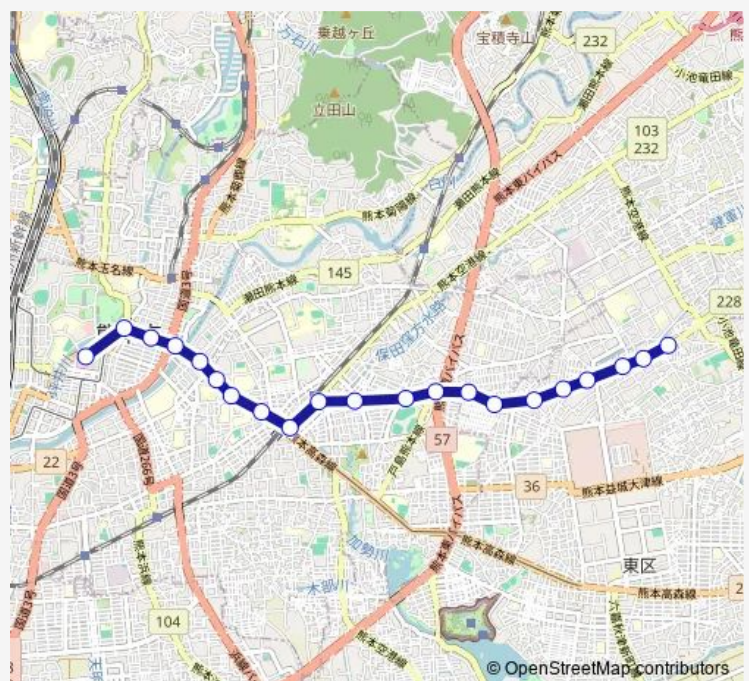

北水前寺

水前寺駅前

水前寺駅通り

味噌天神 (電車通り)

九州学院前

交通局前

九品寺交差点

水道町

Thursday 05:49-15:06

Friday 05:49-15:06

Saturday 12:47

Sunday 16:18-17:27

Route info

Direction: 小峯営業所

Stops: 21

Trip Duration: 0 hour 36 min

J1-1 : 小峯営業所→新外→京塚→水前寺駅→桜町バスターミナル

Bus time schedules and route maps are available in an offline PDF at busmaps.com. Use the busmaps.com website to see live bus times, train schedule or subway schedule, and step-by-step directions for all public transit in Kumamoto