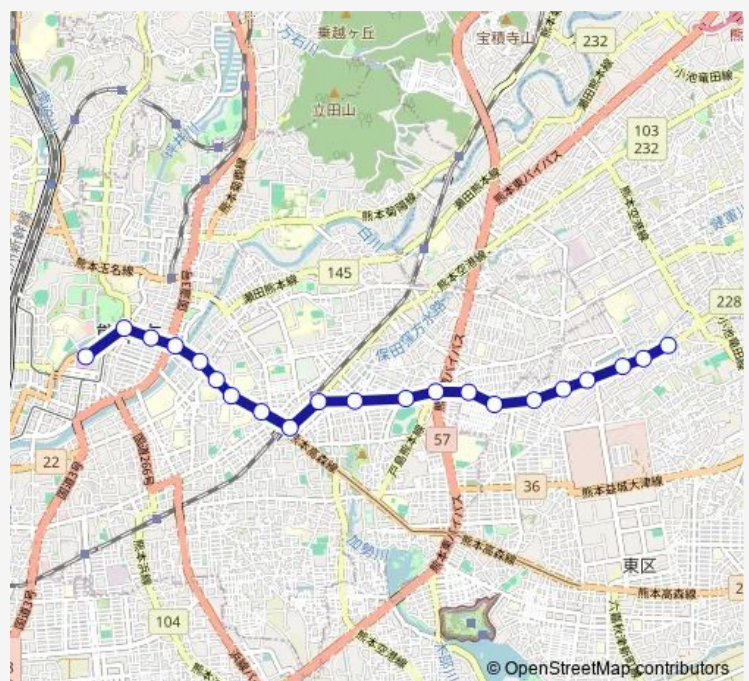

北水前寺

水前寺駅前

水前寺駅通り

味噌天神 (電車通り)

九州学院前

交通局前

九品寺交差点

水道町

Thursday 05:49-15:06

Friday 05:49-15:06

Saturday 12:47

Sunday 16:18-17:27

Route info

Direction: 小峯営業所

Stops: 21

Trip Duration: 0 hour 36 min

J1-1 : 小峯営業所→新外→京塚→水前寺駅→
桜町バスターミナル

Bus time schedules and route maps are available in an offline PDF at busmaps.com. Use the busmaps.com website to see live bus times, train schedule or subway schedule, and step-by-step directions for all public transit in Kumamoto