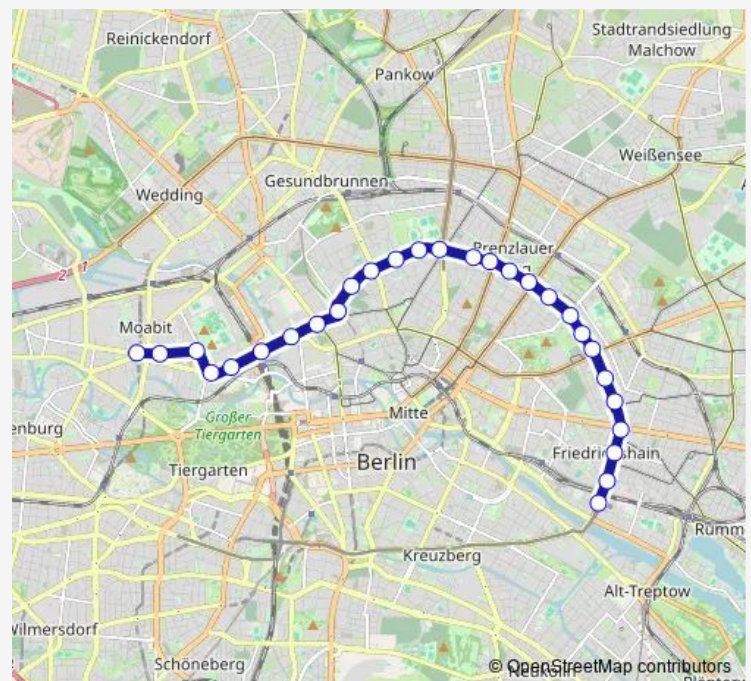

Paul-Heyse-Str. (Berlin)

Landsberger Allee/Petersburger Str. (Berlin)

S Landsberger Allee (Berlin)

Karl-Lade-Str. (Berlin)

Anton-Saefkow-Platz (Berlin)

Roederplatz (Berlin)

Bernhard-Bästlein-Str. (Berlin)

Herzbergstr./Industriegebiet (Berlin)

Berlin, Herzbergstr./Siegfriedstr. [Siegfriedstr]

Berlin, Herzbergstr./Siegfriedstr. [Siegfriedstr]

Siegfriedstr./Josef-Orlopp-Str. (Berlin)

Betriebshof Lichtenberg (Berlin)

Route schedule

Friedrich-Ludwig-Jahn-Sportpark (Berlin) — Betriebshof Lichtenberg (Berlin)

Monday 20:12-21:23

Tuesday 20:12-21:23

Wednesday 20:12-21:23

Thursday 20:12-21:23

Friday 20:12-00:56⁺¹

Saturday 24:22-00:56⁺¹

Sunday —

Route info

Direction: Friedrich-Ludwig-Jahn-Sportpark (Berlin)

Stops: 21

Trip Duration: 0 hour 25 min

M10

BusMaps

Direction

U Turmstr. (Berlin) — S+U Warschauer Str. (Berlin)

28 stops