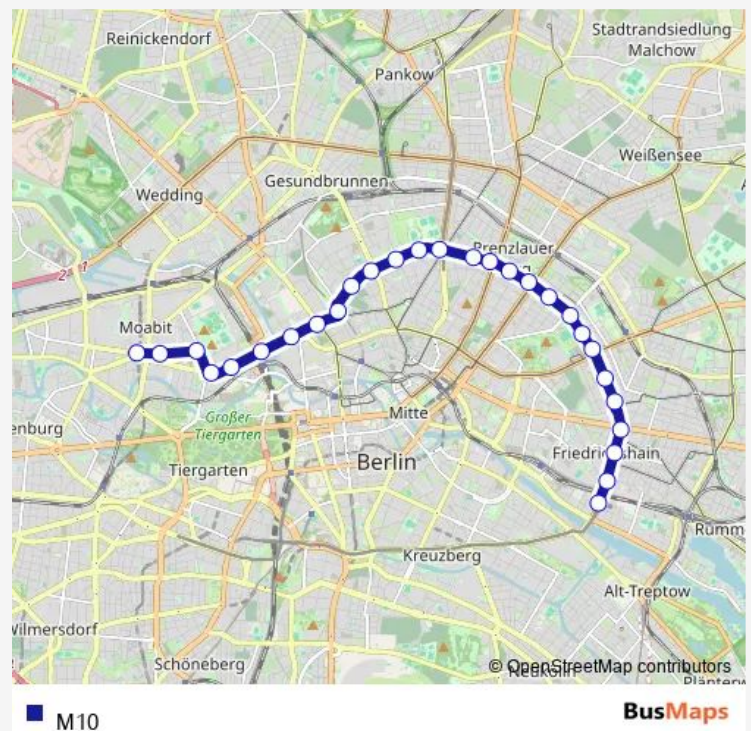

### Route schedule

Friedrich-Ludwig-Jahn-Sportpark (Berlin) — Betriebshof Lichtenberg (Berlin)

Monday 20:12-21:23

Tuesday 20:12-21:23

Wednesday 20:12-21:23

Thursday 20:12-21:23

Friday 20:12-00:56<sup>+1</sup>

### Route info

Direction: Friedrich-Ludwig-Jahn-Sportpark (Berlin)

Stops: 21

Trip Duration: 0 hour 25 min

M10

BusMaps

## Direction

U Turmstr. (Berlin) — S+U Warschauer Str. (Berlin)

28 stops

[Open route schedule](#)

U Turmstr. (Berlin)

Lübecker Str. (Berlin)

Kriminalgericht Moabit (Berlin)

Alt-Moabit/Rathenower Str. (Berlin)