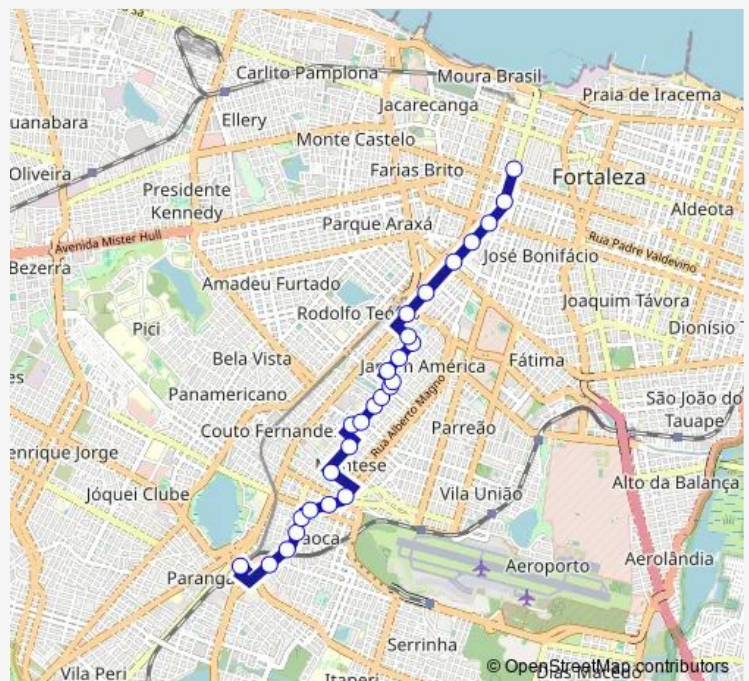

Thursday 05:30-21:10

Friday 05:30-21:10

Saturday —

Sunday —

Route info

Direction: Praça Terminal Parangaba, Sn

Stops: 27

Trip Duration: 0 hour 28 min

307-Itaóca/Jardim América/Centro — Itaóca/Jardim América/Centro

Avenida Joao Pessoa, 5619

Avenida DA Universidade, 3229

Avenida DA Universidade, Sn

Avenida DA Universidade, 2385

Avenida DA Universidade, 2068

Monday 05:56-21:38

Tuesday 05:56-21:38

Wednesday 05:56-21:38

Thursday 05:56-21:38

Friday 05:56-21:38

Saturday —

Sunday —

Route info