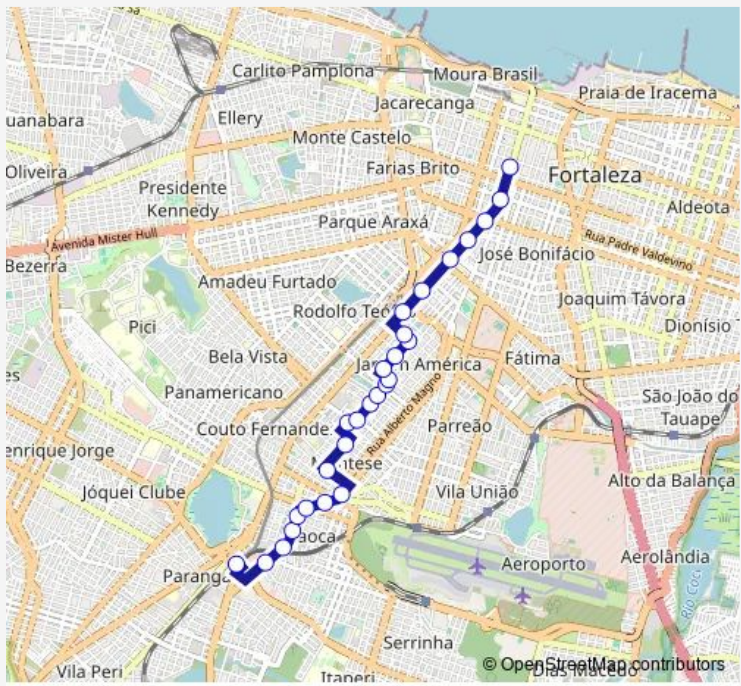

Bus 307-Itaóca/Jardim América/Centro Itaóca/Jardim América/Centro

[Go to website](#)

Direction
 Praça Terminal Parangaba, Sn — RUA GAL Sampaio, 1235

27 stops

[Open route schedule](#)

- Praça Terminal Parangaba, Sn
- RUA Germano Franck, 375
- RUA Germano Franck, 103a
- RUA ALM Rubim, 1445
- RUA ALM Rubim, 1459
- RUA Cesar Rossas, 550
- RUA Cesar Rossas, 115
- Avenida PRO Gomes DE Matos, 1889
- RUA Coronel Alexandrino, 593
- RUA ALM Rubim, 301
- RUA Júlio César, 2083
- RUA FRE Orlando, 610
- RUA FRE Orlando, 438
- RUA FRE Orlando, 300
- RUA FRE Orlando, 23
- RUA Samuel Uchoa, 627
- RUA Quintino Cunha, 1406
- RUA Quintino Cunha, 1256
- RUA Quintino Cunha, 998
- RUA MAJ Weyne, 800

Route schedule
 Praça Terminal Parangaba, Sn — RUA GAL Sampaio, 1235

Monday	05:30-21:10
Tuesday	05:30-21:10
Wednesday	05:30-21:10
Thursday	05:30-21:10
Friday	05:30-21:10
Saturday	—
Sunday	—

Route info

Direction: Praça Terminal Parangaba, Sn

Stops: 27

Trip Duration: 0 hour 32 min

■ 307-Itaóca/Jardim América/Centro — Itaóca/Jardim América/Centro **BusMaps**

Avenida Joao Pessoa, 5619

Avenida DA Universidade, 3229

Avenida DA Universidade, Sn

Avenida DA Universidade, 2385

Avenida DA Universidade, 2068

RUA GAL Sampaio, 1731

RUA GAL Sampaio, 1235

Direction

RUA GAL Sampaio, 1235 — Praça Terminal Parangaba, Sn

26 stops

[Open route schedule](#)

RUA GAL Sampaio, 1235