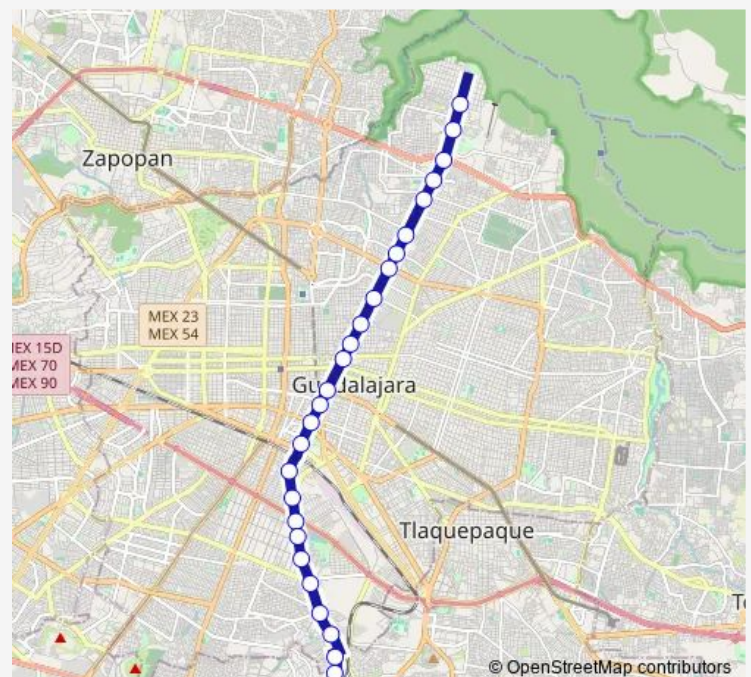

Saturday 00:00

Sunday 00:00

Route info

Direction: Huentitán

Stops: 26

Trip Duration: 0 hour 47 min

López De Legazpi

Clemente Orozco

Artes Plásticas

Esculturas

Fray Angélico

Direction

Fray Angélico — Mirador

27 stops

[Open route schedule](#)

Fray Angélico