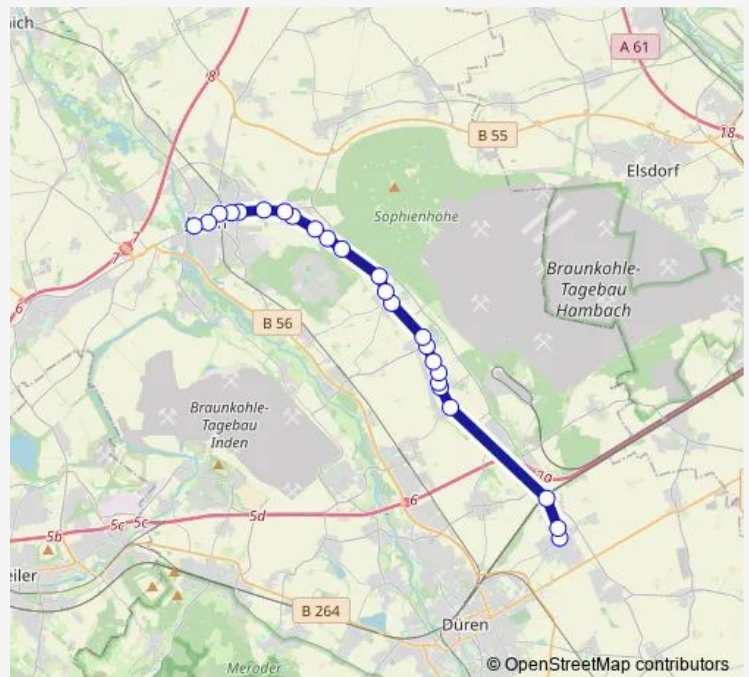

Merzenich, Poolplatz

Merzenich, Auf der Heide

Niederzier, Ellen Reitweg

Niederzier, Ellen Streffenweg

Niederzier, Oberzier Dorfplatz

Niederzier, Oberzier Schulzentrum

Route schedule

Merzenich, Girbelsrath Fa. Stollenwerk — Niederzier, Oberzier Schulzentrum

Monday	07:34
Tuesday	07:34
Wednesday	07:34
Thursday	07:34
Friday	07:34
Saturday	—
Sunday	—

Route info

Direction: Merzenich, Girbelsrath Fa. Stollenwerk

Stops: 17

Trip Duration: 0 hour 31 min

Direction

Merzenich, Schule — Jülich, Walramplatz

24 stops

[Open route schedule](#)

Merzenich, Schule

Merzenich, Poolplatz

Merzenich, Auf der Heide

Niederzier, Oberzier Dorfplatz

Niederzier, Oberzier Schulzentrum

Niederzier, Oberzier Sophienhof

Sunday —

Route info

Direction: Jülich, Walramplatz

Stops: 21

Trip Duration: 0 hour 40 min

235 Metro time schedules and route maps are available in an offline PDF at busmaps.com. Use the busmaps.com website to see live bus times, train schedule or subway schedule, and step-by-step directions for all public transit in Dueren