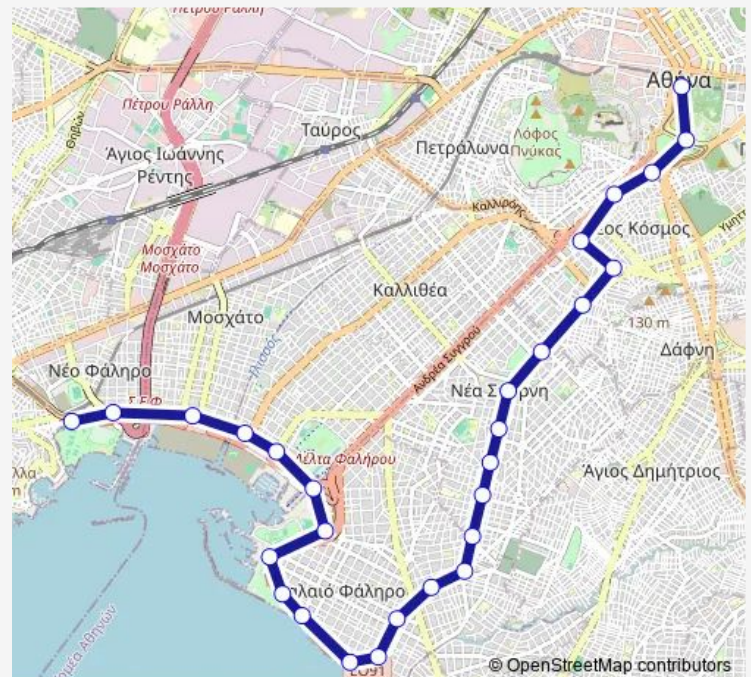

### Route schedule

ΣΤΑΔΙΟ ΕΙΡΗΝΗΣ-ΦΙΛΙΑΣ ΣΕΦ — Συνταγμα

Monday	05:11-23:59
Tuesday	05:11-23:59
Wednesday	05:11-23:59
Thursday	05:11-23:59
Friday	05:11-01:22 <sup>+1</sup>
Saturday	05:11-01:22 <sup>+1</sup>
Sunday	05:11-23:56

### Route info

Direction: ΣΤΑΔΙΟ ΕΙΡΗΝΗΣ-ΦΙΛΙΑΣ ΣΕΦ

Stops: 28

Trip Duration: 0 hour 47 min

T4 — Συνταγμα - ΝΕΟ Φαληρο

Μπακνανα

Νεοσ Κοσμος

Κασομουλη