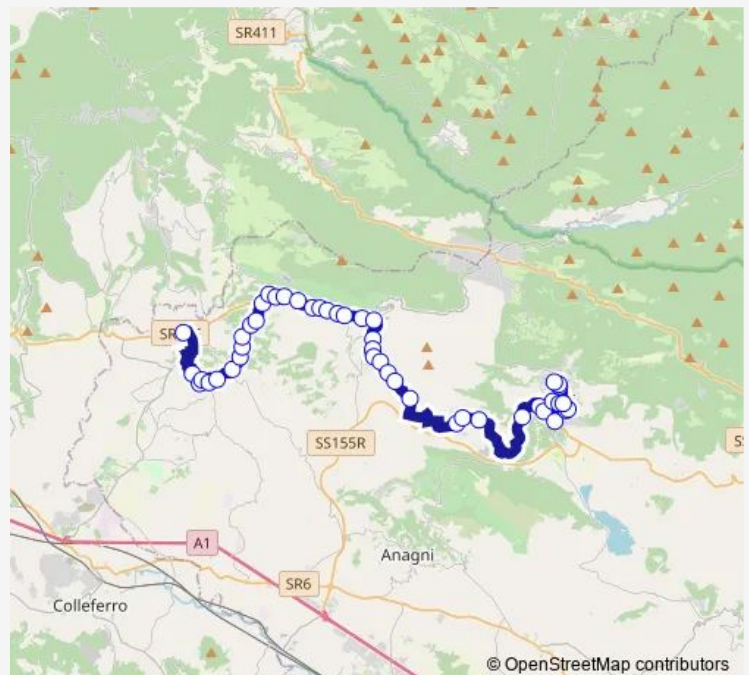

Serrone | Via Forese Via Prenestina # f6075

Serrone | La Forma # f6076

Serrone | Via Prenestina Via Felici # f15140

Serrone | Via Prenestina Via Berlinguer # f6077

Serrone | Via Prenestina Via Fattoria # f6078

Piglio | Via Prenestina (Km 44) # f6079

Piglio | Via Prenestina (Cona) # f6080

Piglio | Via Prenestina Via Arcinazzo # f6158

Route schedule

Paliano | Via Fiuggi Via Mola Casale # f6070 — Fiuggi | I.P.S.S.E.O.A. M. Buonarroti # f6095

Monday	07:05
Tuesday	07:05
Wednesday	07:05
Thursday	07:05
Friday	07:05
Saturday	—
Sunday	—

Route info

Direction: Paliano | Via Fiuggi Via Mola Casale # f6070

Stops: 46

Trip Duration: 0 hour 55 min

Paliano Stazione - Fiuggi # Gz826d