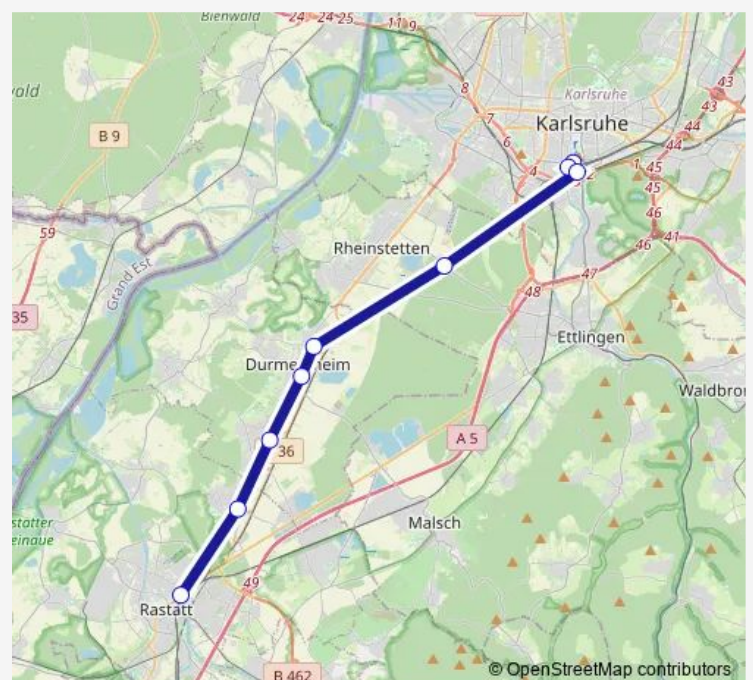

Direction

Rastatt Bahnhof/Niederwaldstr. — Karlsruhe Hauptbahnhof (Vorplatz)

8 stops

[Open route schedule](#)

Rastatt Bahnhof/Niederwaldstr.

Ötigheim (Ersatzhalt)

Bietigheim (Ersatzhalt)

Durmersheim Bahnhof

Durmersheim Nord (Ersatzhalt)

Forchheim Akazienweg

Karlsruhe Poststraße

Karlsruhe Hauptbahnhof (Vorplatz)

Route schedule

Rastatt Bahnhof/Niederwaldstr. — Karlsruhe Hauptbahnhof (Vorplatz)

Monday	—
Tuesday	—
Wednesday	21:31-00:40 ⁺¹
Thursday	—
Friday	—
Saturday	—
Sunday	—

Route info

Direction: Rastatt Bahnhof/Niederwaldstr.

Stops: 8

Trip Duration: 1 hour 1 min

Direction

undefined — undefined

0 stops

[Open route schedule](#)**Route schedule**

Route info

Direction:

Stops: 0

Trip Duration: — min

Direction

Rastatt Bahnhof/Niederwaldstr. — Karlsruhe Hauptbahnhof (Vorplatz)

8 stops

[Open route schedule](#)