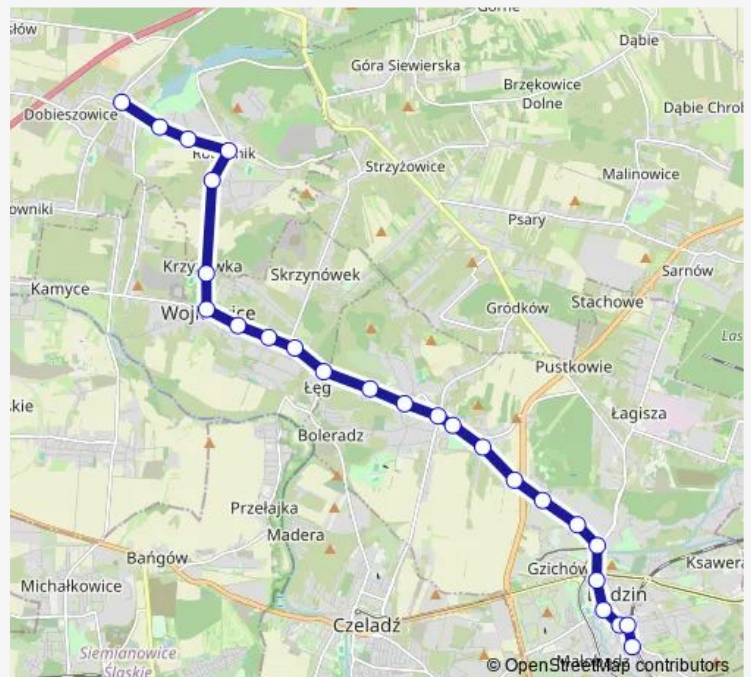

Saturday —

Sunday —

Route info

Direction: Dobieszowice Skrzyżowanie

Stops: 25

Trip Duration: 0 hour 34 min

904n

Będzin 11 Listopada