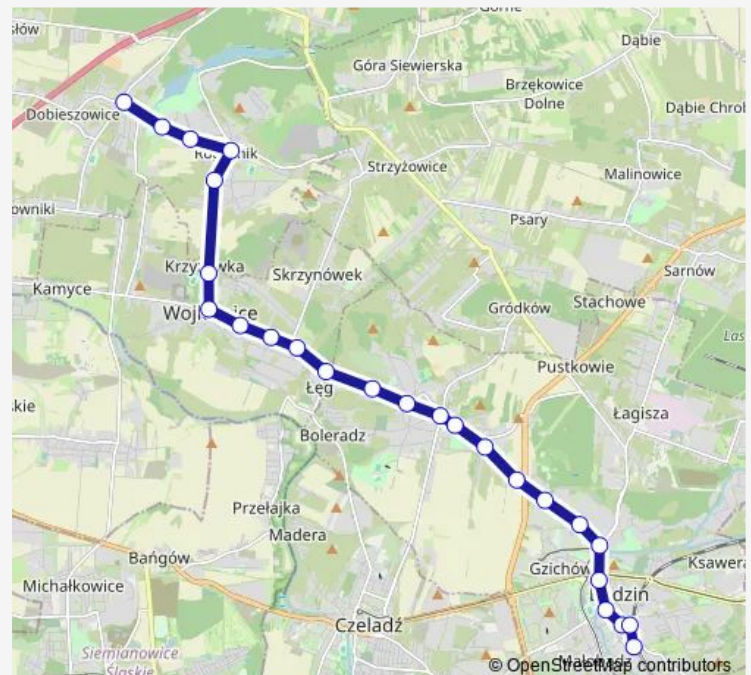

Bus 904n

[Go to website](#)

Direction

Będzin Kościuszki — Dobieszowice Skrzyżowanie

25 stops

[Open route schedule](#)

- Będzin Kościuszki
- Będzin Dworzec Pkp
- Będzin 11 Listopada
- Będzin Urząd Miasta
- Będzin Muzeum
- Będzin Targowisko
- Osiedle Zamkowe Grodziecka
- Grodziec Bory
- Grodziec Dk86 [nż]
- Grodziec Browar
- Grodziec Podgórna [nż]
- Grodziec Kościół
- Grodziec Poczta
- Grodziec Kopalnia
- Wojkowice Łęg
- Wojkowice Kościół
- Wojkowice Giełda
- Wojkowice Ośrodek Zdrowia [nż]
- Wojkowice Park
- Wojkowice Krzyżówka
- Rogoźnik Narutowicza

Route schedule

Będzin Kościuszki — Dobieszowice Skrzyżowanie

Monday	02:05
Tuesday	02:05
Wednesday	02:05
Thursday	02:05
Friday	02:05
Saturday	—
Sunday	—

Route info

Direction: Będzin Kościuszki

Stops: 25

Trip Duration: 0 hour 33 min

904n

BusMaps

Rogoźnik Szkoła

Rogoźnik Szamotownia

Rogoźnik Osiedle

Dobieszowice Skrzyżowanie

Direction

Dobieszowice Skrzyżowanie — Będzin Kościuszki

25 stops

[Open route schedule](#)

Dobieszowice Skrzyżowanie

Rogoźnik Osiedle

Rogoźnik Szamotownia

Rogoźnik Szkoła

Rogoźnik Narutowicza

Wojkowice Krzyżówka