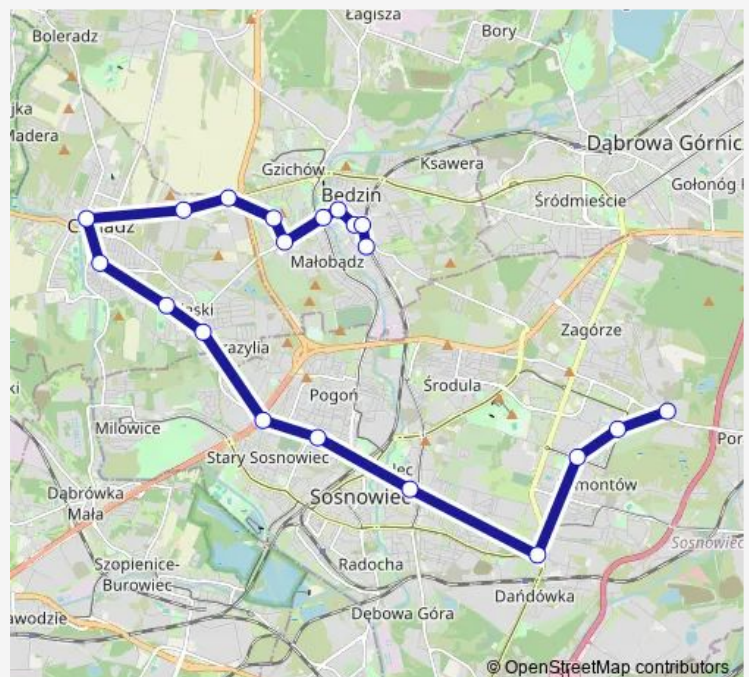

Friday —

Saturday —

Sunday —

Route info

Direction: Zagórze Zajezdnia

Stops: 20

Trip Duration: 0 hour 43 min

904n

BusMaps

Direction

Zagórze Zajezdnia — Będzin Kościuszki

20 stops

[Open route schedule](#)

Zagórze Zajezdnia

Zagórze Aleja Paderewskiego

Zagórze Gwiezdna