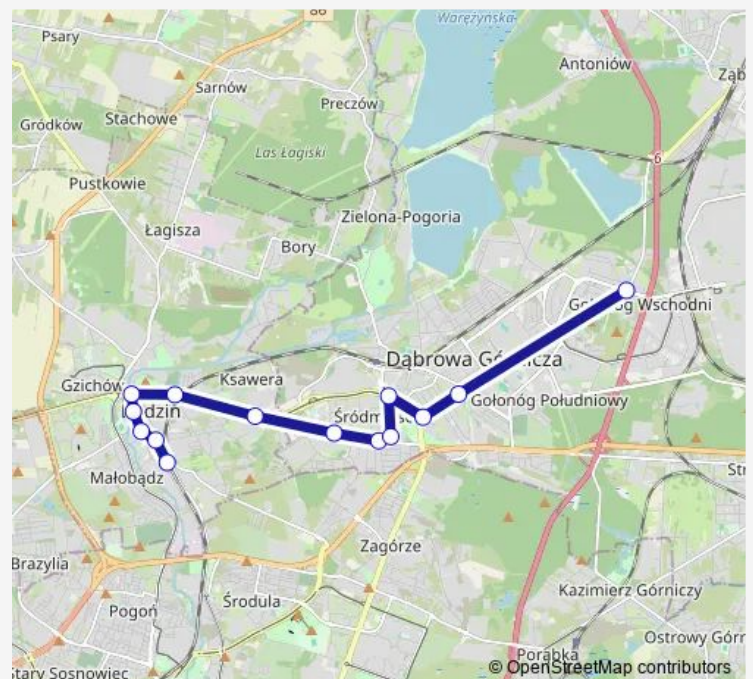

Będzin 11 Listopada

Będzin Urząd Miasta

Będzin Zamek

Będzin Aleja Kollątaja

Koszelew

Mydlice Szpital

Dąbrowa Górnicza Muzeum SztYGarka

Dąbrowa Górnicza Liceum Żeromskiego

Dąbrowa Górnicza Centrum

Dąbrowa Górnicza Aleja Róż

Reden

Gołonóg Zajezdnia

Route schedule

Będzin Kościuszki — Gołonóg Zajezdnia

Monday 03:20

Tuesday 03:20

Wednesday 03:20

Thursday 03:20

Friday 03:20

Saturday 03:20

Sunday 03:20

Route info

Direction: Będzin Kościuszki

Stops: 14

Trip Duration: 0 hour 28 min

904n

BusMaps

904n Bus time schedules and route maps are available in an offline PDF at busmaps.com. Use the busmaps.com website to see live bus times, train schedule or subway schedule, and step-by-step directions for all public transit in Bedzin