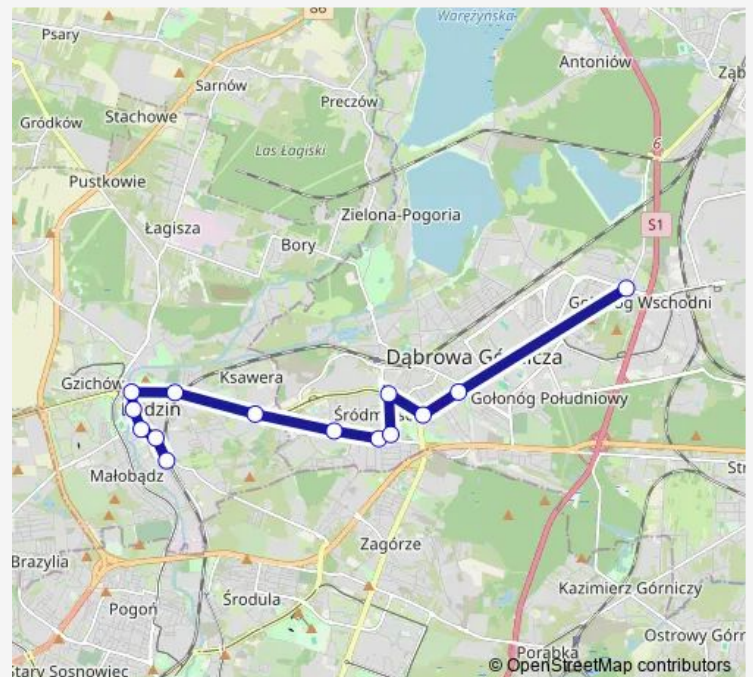

Będzin 11 Listopada

Będzin Urząd Miasta

Będzin Zamek

Będzin Aleja Kollątaja

Koszelew

Mydlice Szpital

Dąbrowa Górnicza Muzeum SztYGarka

Dąbrowa Górnicza Liceum Źeromskiego

Dąbrowa Górnicza Centrum

Dąbrowa Górnicza Aleja Róż

Reden

Gołonóg Zajezdnia

Route schedule

Będzin Kościuszki — Gołonóg Zajezdnia

Monday 03:20

Tuesday 03:20

Wednesday 03:20

Thursday 03:20

Friday 03:20

Saturday 03:20

Sunday 03:20

Route info

Direction: Będzin Kościuszki

Stops: 14

Trip Duration: 0 hour 28 min

904n

BusMaps

904n Bus time schedules and route maps are available in an offline PDF at busmaps.com. Use the busmaps.com website to see live bus times, train schedule or subway schedule, and step-by-step directions for all public transit in Bedzin