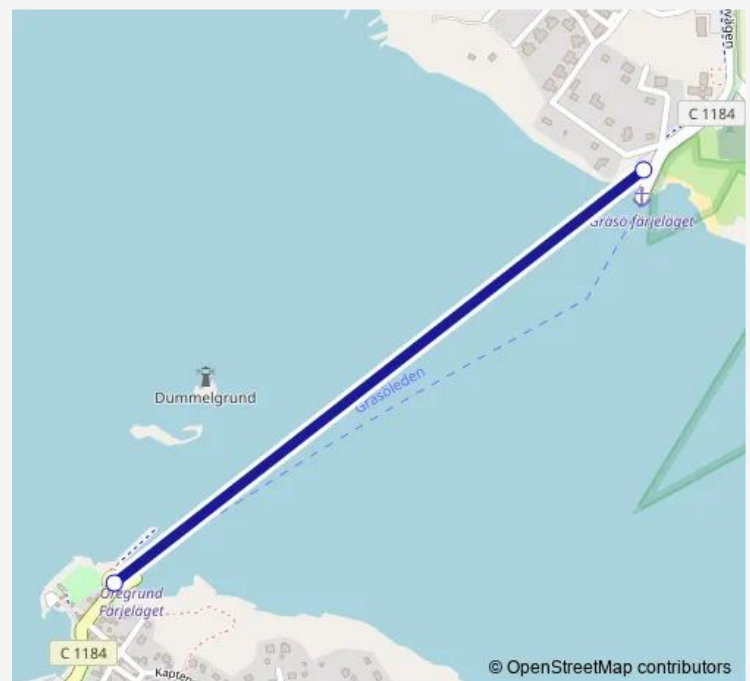

# Ferry 900

[Go to website](#)**Direction**

Gräsö färjeläget — Öregrund färjeläget

2 stops

[Open route schedule](#)

Gräsö färjeläget

Öregrund färjeläget

**Route schedule**

Gräsö färjeläget — Öregrund färjeläget

Monday	00:35-23:35
Tuesday	00:35-23:35
Wednesday	00:35-23:35
Thursday	00:35-23:35
Friday	00:35-23:35
Saturday	00:35-23:35
Sunday	00:35-23:35

**Route info**

Direction: Gräsö färjeläget

Stops: 2

Trip Duration: 0 hour 10 min

900

**BusMaps**

**Direction**

Öregrund färjeläget — Gräsö färjeläget

2 stops

[Open route schedule](#)

**Route info**

Direction: Öregrund färjeläget

Stops: 2

Trip Duration: 0 hour 5 min

900 Ferry time schedules and route maps are available in an offline PDF at busmaps.com. Use the busmaps.com website to see live bus times, train schedule or subway schedule, and step-by-step directions for all public transit in OEsthhammar