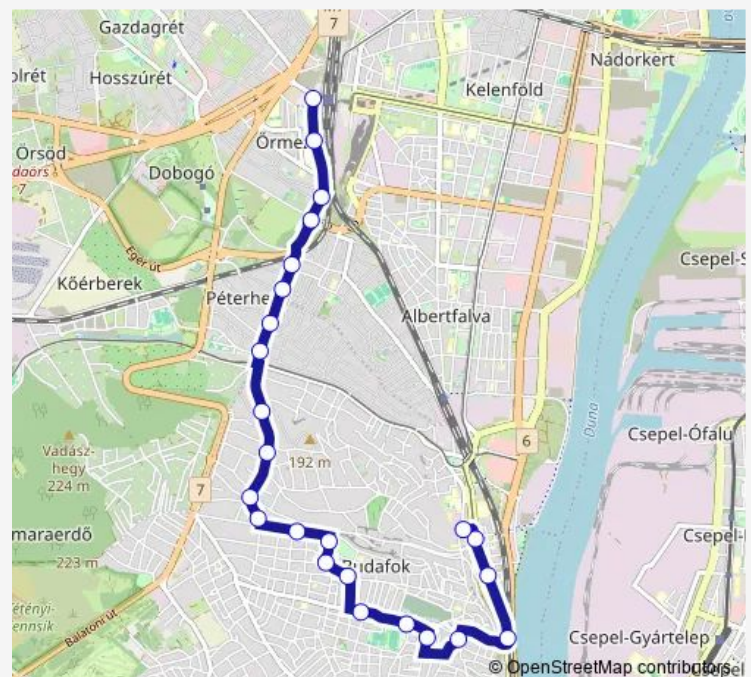

Saturday —

Sunday 21:26-23:57

Route info

Direction: Kelenföld vasútállomás M

Stops: 24

Trip Duration: 0 hour 26 min

Városház tér

Savoyai Jenő tér

Savoyai Jenő tér (Törley tér)

Direction

Savoyai Jenő tér (Törley tér) — Kelenföld vasútállomás M

25 stops

[Open route schedule](#)

Savoyai Jenő tér (Törley tér)

Savoyai Jenő tér

Városház tér

Monday 06:32-17:57

Tuesday 06:32-17:57

Wednesday 06:32-17:57

Thursday 06:32-17:57

Friday 06:32-17:57

Saturday —

Sunday 21:52-23:57

Route info