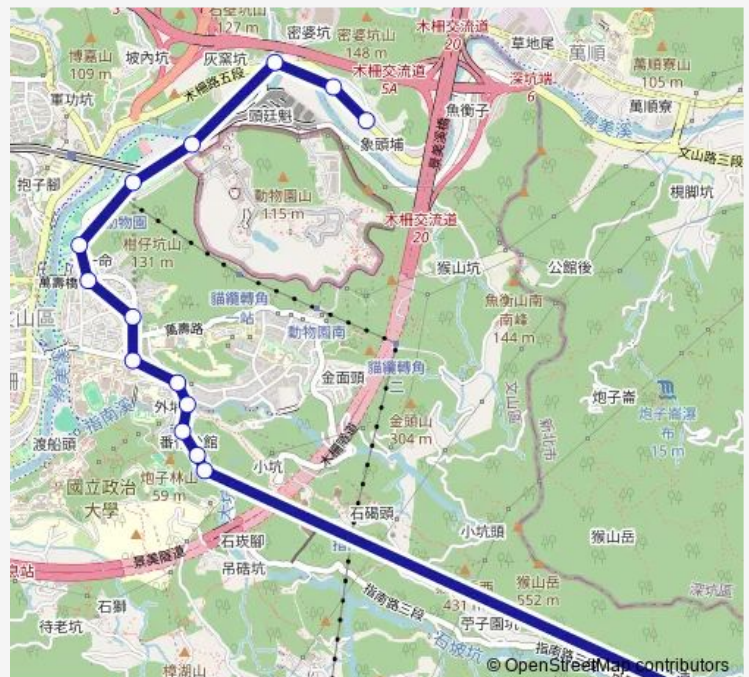

Bus 通勤21 富德站-草湳大榕樹

[Go to website](#)

Direction

富德 — 草湳大榕樹

15 stops

[Open route schedule](#)

- 富德
- 象頭埔
- 萬福橋
- 捷運動物園站
- 貓纜動物園站
- 萬壽橋頭(新光)
- 萬壽橋頭(秀明)
- 萬興國小
- 政大(聯合醫院)
- 小坑口
- 北政國中
- 三角公園
- 政大威秀
- 水鋼琴社區
- 草湳大榕樹

Route schedule

富德 — 草湳大榕樹

Monday	07:10-18:30
Tuesday	07:10-18:30
Wednesday	07:10-18:30
Thursday	07:10-18:30
Friday	07:10-18:30
Saturday	08:00-18:30
Sunday	08:00-18:30

Route info

Direction: 富德

Stops: 15

Trip Duration: 0 hour 19 min

■ 通勤21 — 富德站-草湳大榕樹

通勤21 Bus time schedules and route maps are available in an offline PDF at busmaps.com. Use the busmaps.com website to see live bus times, train schedule or subway schedule, and step-by-step directions for all public transit in Taipei