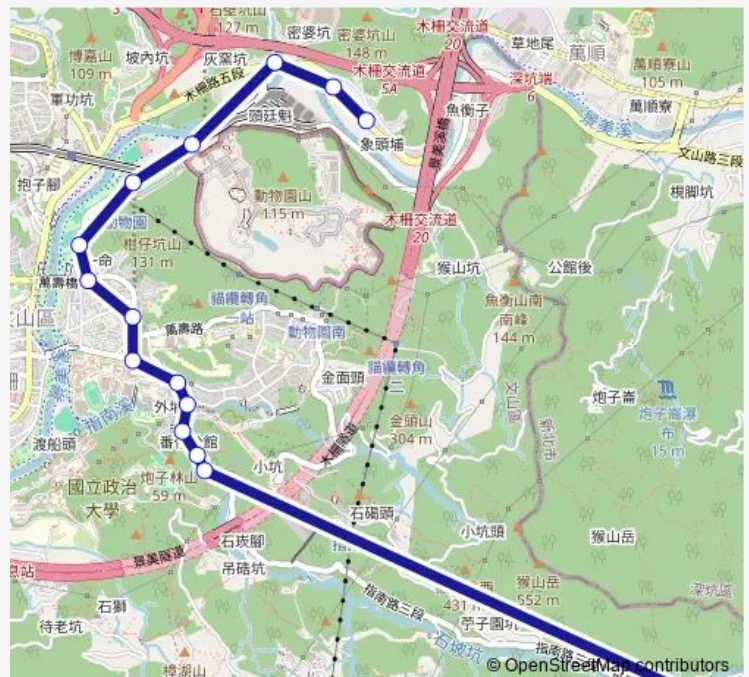

Bus 通勤21 富德站-草湳大榕樹

[Go to website](#)

Direction

富德 — 草湳大榕樹

15 stops

[Open route schedule](#)

- 富德
- 象頭埔
- 萬福橋
- 捷運動物園站
- 貓纜動物園站
- 萬壽橋頭(新光)
- 萬壽橋頭(秀明)
- 萬興國小
- 政大(聯合醫院)
- 小坑口
- 北政國中
- 三角公園
- 政大威秀
- 水鋼琴社區
- 草湳大榕樹

Route schedule

富德 — 草湳大榕樹

Monday	07:10-18:30
Tuesday	07:10-18:30
Wednesday	07:10-18:30
Thursday	07:10-18:30
Friday	07:10-18:30
Saturday	08:00-18:30
Sunday	08:00-18:30

Route info

Direction: 富德

Stops: 15

Trip Duration: 0 hour 19 min

■ 通勤21 — 富德站-草湳大榕樹

通勤21 Bus time schedules and route maps are available in an offline PDF at busmaps.com. Use the busmaps.com website to see live bus times, train schedule or subway schedule, and step-by-step directions for all public transit in Taipei