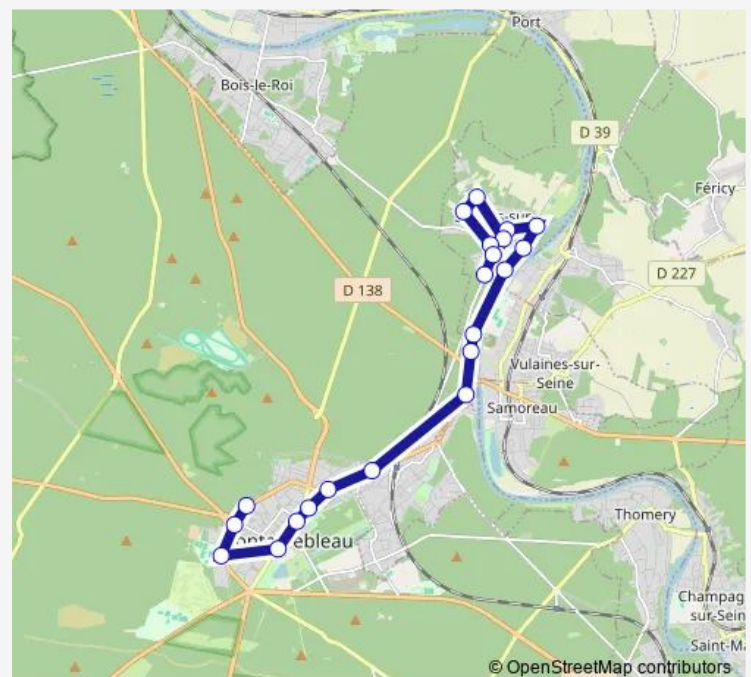

### Direction

Collège International — Chemin de l'Orée

21 stops

[Open route schedule](#)

- Collège International
- Dunant
- Stade de la Faisanderie
- Château
- Place de l'Étape
- Aristide Briand
- Lorraine
- Rosa Bonheur
- Laffemas
- Anfa
- Les Plâtreries
- Les Sources
- Rue du Bas Samois
- Boulevard Briand Barbeau
- Rue Fouquet
- Place la République
- Chemin des Ranges
- La Brunette
- Rue des Martyrs
- Rue des Turlures
- Chemin de l'Orée

### Route schedule

Collège International — Chemin de l'Orée

Monday	17:40
Tuesday	17:40
Wednesday	12:40
Thursday	17:40
Friday	—
Saturday	12:40
Sunday	—

### Route info

Direction: Collège International

Stops: 21

Trip Duration: 0 hour 50 min

7S — 7S (future 3417)

## Direction

Les Platrieries — Stade de la Faisanderie

16 stops

[Open route schedule](#)

Les Platrieries

Les Sources

Rue du Bas Samois

Boulevard Briand Barbeau