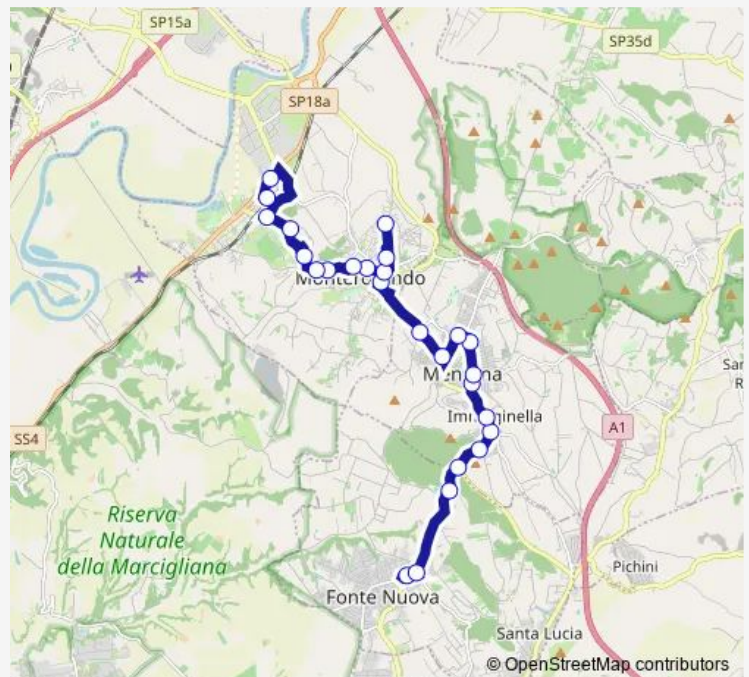

Direction

Fonte Nuova | Largo Fiamme Gialle # f0009 — Monterotondo | Stazione FS # f13938

26 stops

[Open route schedule](#)

- Fonte Nuova | Largo Fiamme Gialle # f0009
- Fonte Nuova | Via Nomentana Via Santa Lucia # f13909
- Fonte Nuova | Via Nomentana (XII Apostoli) # f11278
- Fonte Nuova | Parco Trentani # f13912
- Mentana | Via Nomentana Via Romitorio # f13913
- Mentana | Piazza dell'Unità # f13914
- Mentana | Via Nomentana Via Menotti # f13915
- Mentana | Via 8 Settembre # f14030
- Mentana | Via G.Spontini 57 # f14029
- Mentana | via Monteverdi 51 # f14089
- Mentana | via Reatina 77 # f14143
- Mentana | Via Amendola Via Reatina # f13919
- Mentana | Via Amendola Via Monte Pizzuto # f13920
- Monterotondo | Via Corsica # f13921
- Monterotondo | Via Mazzini # f13852
- Monterotondo | Via Unione (Stadio) | Liceo Scientifico G.Peano # f13923
- Monterotondo | Via Di Vittorio # f000057
- Monterotondo | Piazza Indipendenza # f13836
- Monterotondo | via XX Settembre # f13837
- Monterotondo | Via Gramsci Via Volturno # f13838

Route schedule

Fonte Nuova | Largo Fiamme Gialle # f0009 — Monterotondo | Stazione FS # f13938

Monday	08:50-13:15
Tuesday	08:50-13:15
Wednesday	08:50-13:15
Thursday	08:50-13:15
Friday	08:50-13:15
Saturday	—
Sunday	—

Route info

Direction: Fonte Nuova | Largo Fiamme Gialle # f0009

Stops: 26

Trip Duration: 0 hour 50 min

Fonte Nuova - Monterotondo # Mr220d

Monterotondo | Via Gramsci Via Monti Sabini # f13839

Monterotondo | Via Grandi # f13840

Monterotondo | Via Turati Via Terminillo # f13812

Monterotondo | Via Turati Via Iotti # f13813

MONTEROTONDO | via Aldo Moro # f7731

Monterotondo | Stazione FS # f13938

Bus time schedules and route maps are available in an offline PDF at busmaps.com. Use the busmaps.com website to see live bus times, train schedule or subway schedule, and step-by-step directions for all public transit in Monterotondo