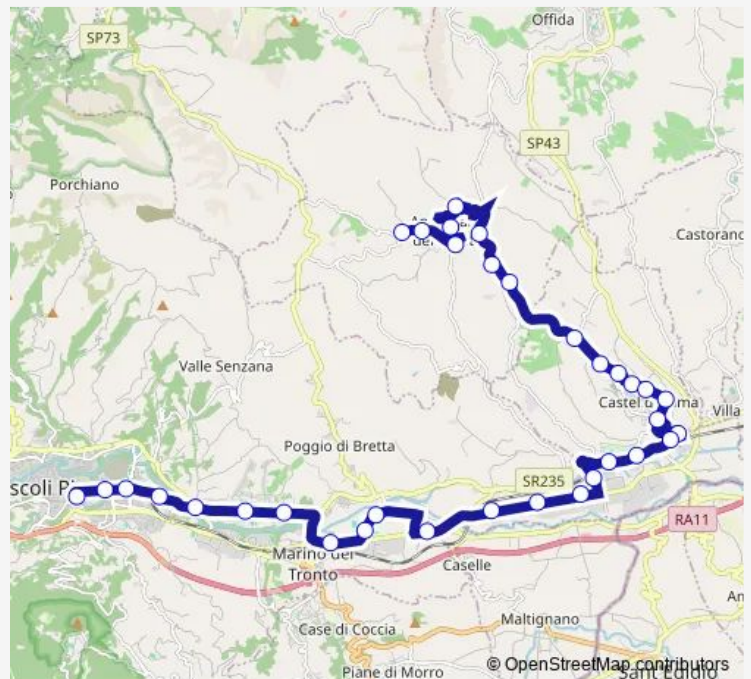

Castel DI Lama - Bivio Piattoni

Castel DI Lama - BAR Dello Sport

Castel DI Lama - Casa Cantoniera

Castel DI Lama - Campo Sportivo

Asse Attrezzato - Svincolo Rifornimento

Route schedule

Appignano DEL Tronto - Cimitero — Ascoli Piceno - V.Le DE Gasperi (Jolly)

Monday	08:40
Tuesday	08:40
Wednesday	08:40
Thursday	08:40
Friday	08:40
Saturday	08:40
Sunday	—

Route info

Direction: Appignano DEL Tronto - Cimitero

Stops: 34

Trip Duration: 0 hour 50 min

■ Appignano-S.Martino-Piattoni-Villa S.Antonio-Asse Attrezzato-Ascoli Piceno

Ascoli Piceno - Monticelli Tigre

Ascoli Piceno - Monticelli Ospedale

Ascoli Piceno - Croce DI Tolignano

Ascoli Piceno - Iti

Ascoli Piceno - VIA Indipendenza Aci

Ascoli Piceno - Ponte DI Porta Maggiore

Ascoli Piceno - V.Le DE Gasperi (Jolly)