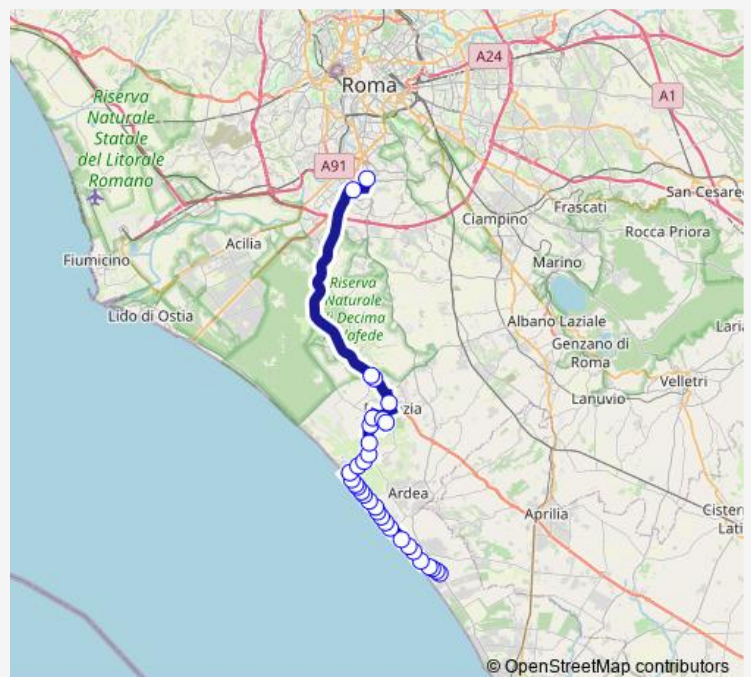

Torvaianica | L.mare Meduse Via Grenoble # f12449

Torvaianica | L.mare Meduse Via Barcellona # f12450

Torvaianica | viale Danimarca # f12451

Torvaianica | Viale Danimarca Via Orione # f12452

Route schedule

TOR S.Lorenzo | Via Pinete L.mare # f12431 — Roma | Laurentina (Metro B) # f2693

Monday	07:10
Tuesday	07:10
Wednesday	07:10
Thursday	07:10
Friday	07:10
Saturday	—
Sunday	—

Route info

Direction: TOR S.Lorenzo | Via Pinete L.mare # f12431

Stops: 33

Trip Duration: 1 hour 49 min

Torvaianica | Viale Danimarca Via Assisi # f12453

Torvaianica | Via Campo Selva (Borgo Santa Rita) # f12454

Torvaianica | Via del Mare (Campo Selva) # f12455

Pomezia | Via del Mare (La Macchiozza) # f12456