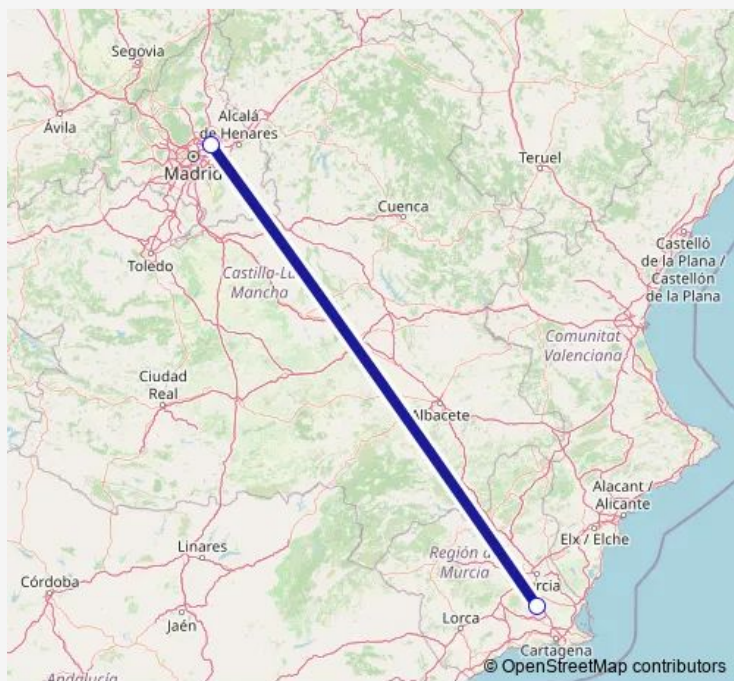

# Air Service RMU-MAD (IB) Región de Murcia a Adolfo Suárez Madrid-Barajas

[Go to website](#)**Direction**

Aeropuerto Región de Murcia — Aeropuerto Adolfo Suárez Madrid-Barajas

2 stops

[Open route schedule](#)

Aeropuerto Región de Murcia

Aeropuerto Adolfo Suárez Madrid-Barajas

**Route schedule**

Aeropuerto Región de Murcia — Aeropuerto Adolfo Suárez Madrid-Barajas

Monday 21:30

Tuesday —

Wednesday —

Thursday —

Friday —

Saturday 21:30

Sunday —

**Route info**

Direction: Aeropuerto Región de Murcia

Stops: 2

Trip Duration: 1 hour 10 min

RMU-MAD (IB) Air Service time schedules and route maps are available in an offline PDF at [busmaps.com](https://busmaps.com). Use the [busmaps.com](https://busmaps.com) website to see live bus times, train schedule or subway schedule, and step-by-step directions for all public transit in Madrid