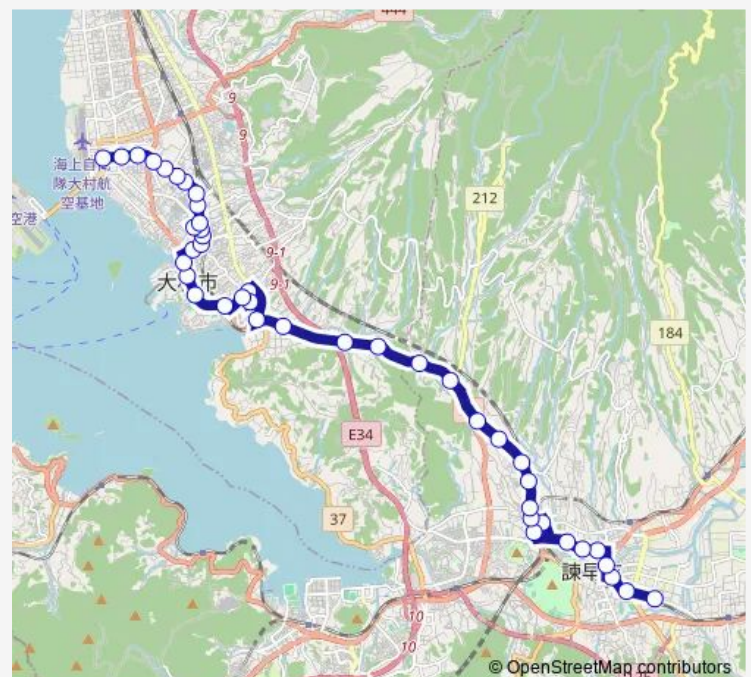

与崎国道から

### Route schedule

東厚生町上り — 消防学校前下り

Monday 07:38-08:18

Tuesday 07:38-08:18

Wednesday 07:38-08:18

Thursday 07:38-08:18

Friday 07:38-08:18

Saturday 07:38-08:18

### Route info

Direction: 東厚生町上り

Stops: 43

Trip Duration: 0 hour 54 min

■ 10消防学校前

BusMaps

北門前向木場から

長崎医療センター病院内