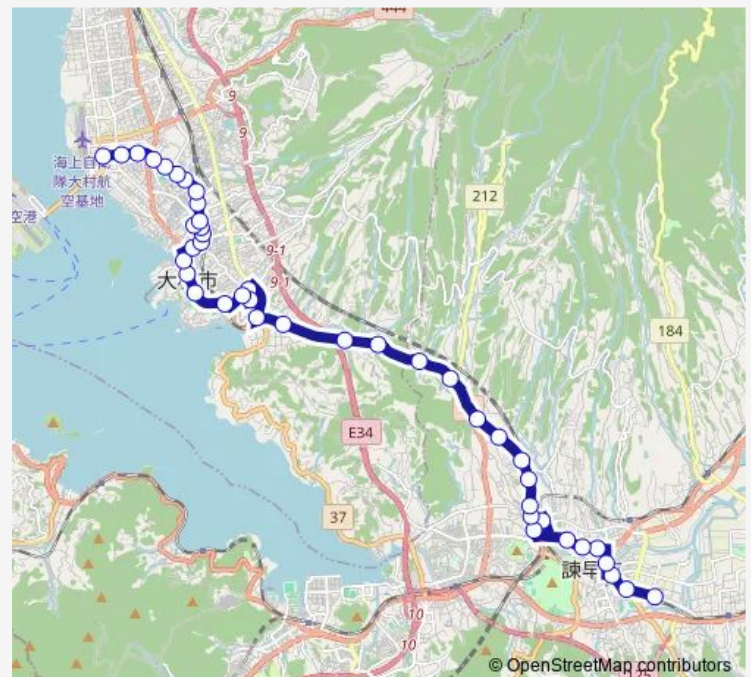

Thursday —

Friday —

Saturday 07:38-08:18

Sunday —

Route info

Direction: 東厚生町上り

Stops: 43

Trip Duration: 0 hour 54 min

■ 10消防学校前

北門前向木場から

長崎医療センター病院内

長崎医療センター前向木場から

久原下り

大村公園下り

大村市役所下り

寿町下り